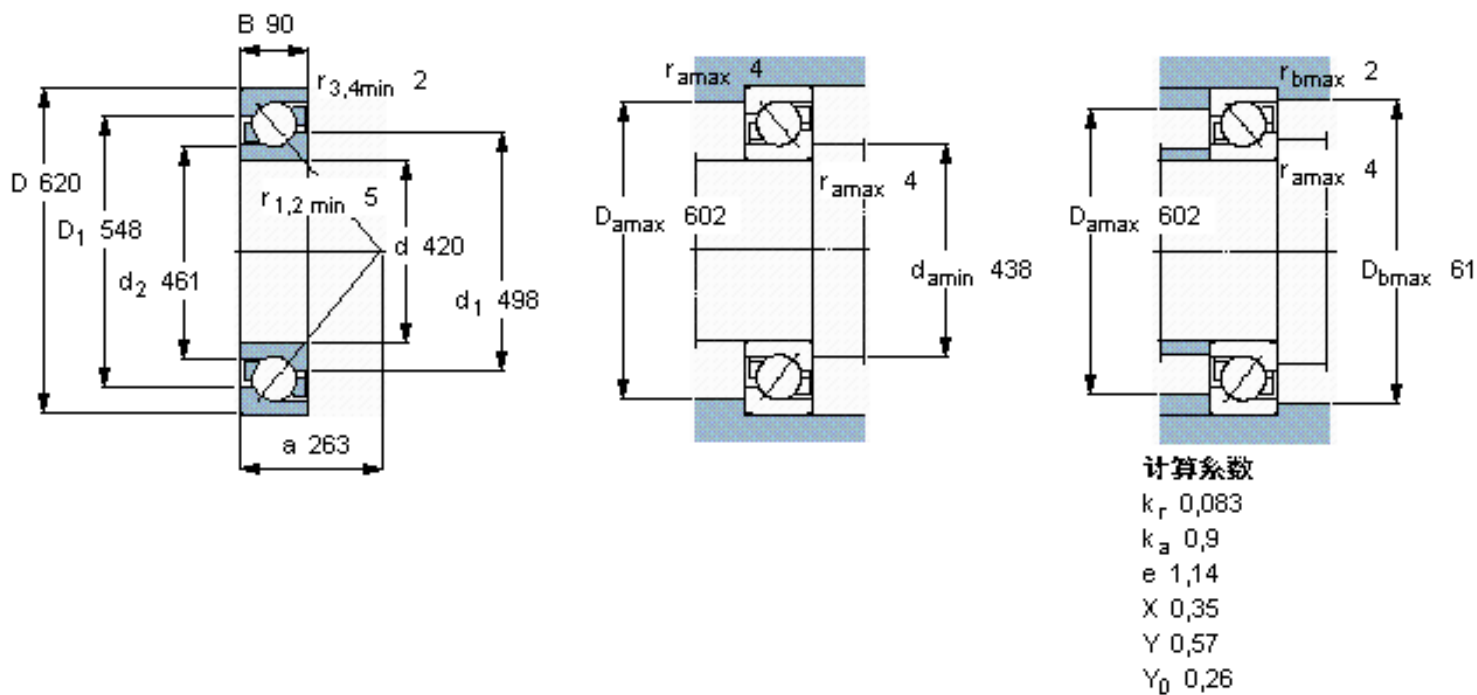

SKF 7084 BGM参数

主要尺寸	d	420	mm	-
	D	620	mm	-
	B	90	mm	-
基本额定载荷	C	540000	N	动载荷
	C_0	1060000	N	静载荷
疲劳载荷极限	P_u	20000	N	-
额定转速	参考转速	1000	r/min	-
	极限转速	1000	r/min	-
重量	重量	95000	g	-
型号	* SKF 探索者轴承	7084 BGM	-	-

SKF 7084 BGM图片

参考资料:<http://www.sozhou.com/p/2de0a80d.html>