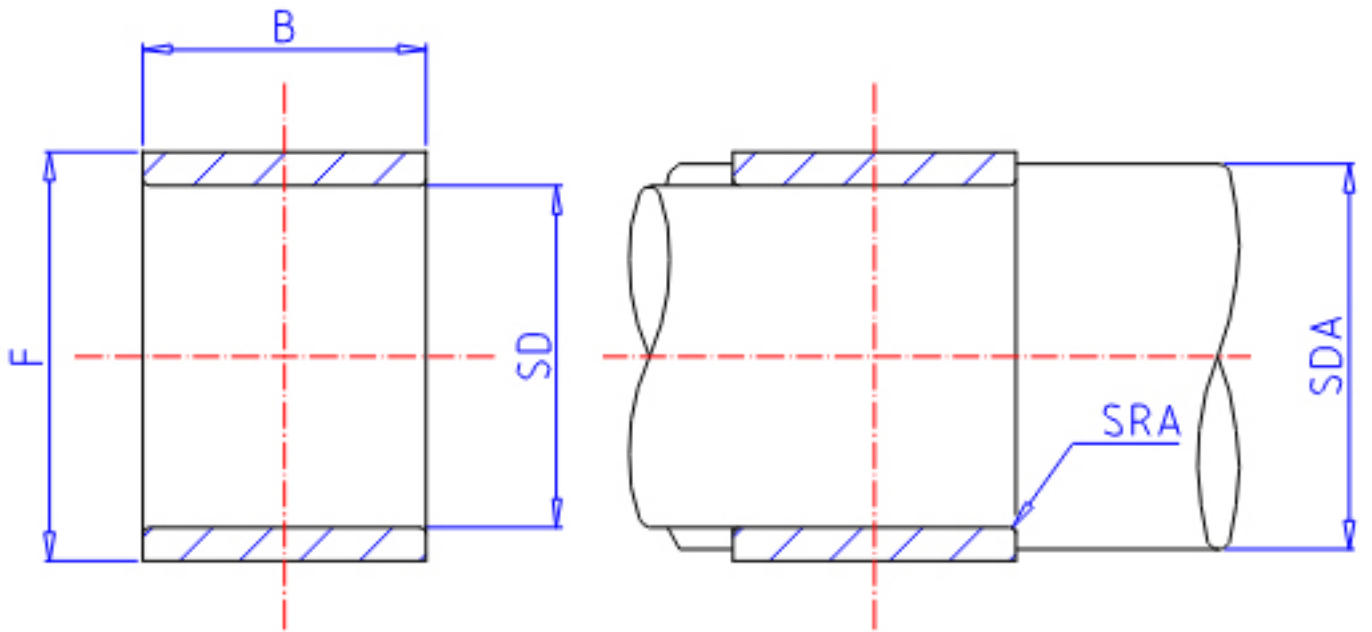

参考资料:<http://www.sozhou.com/p/2e1af8d7.html>