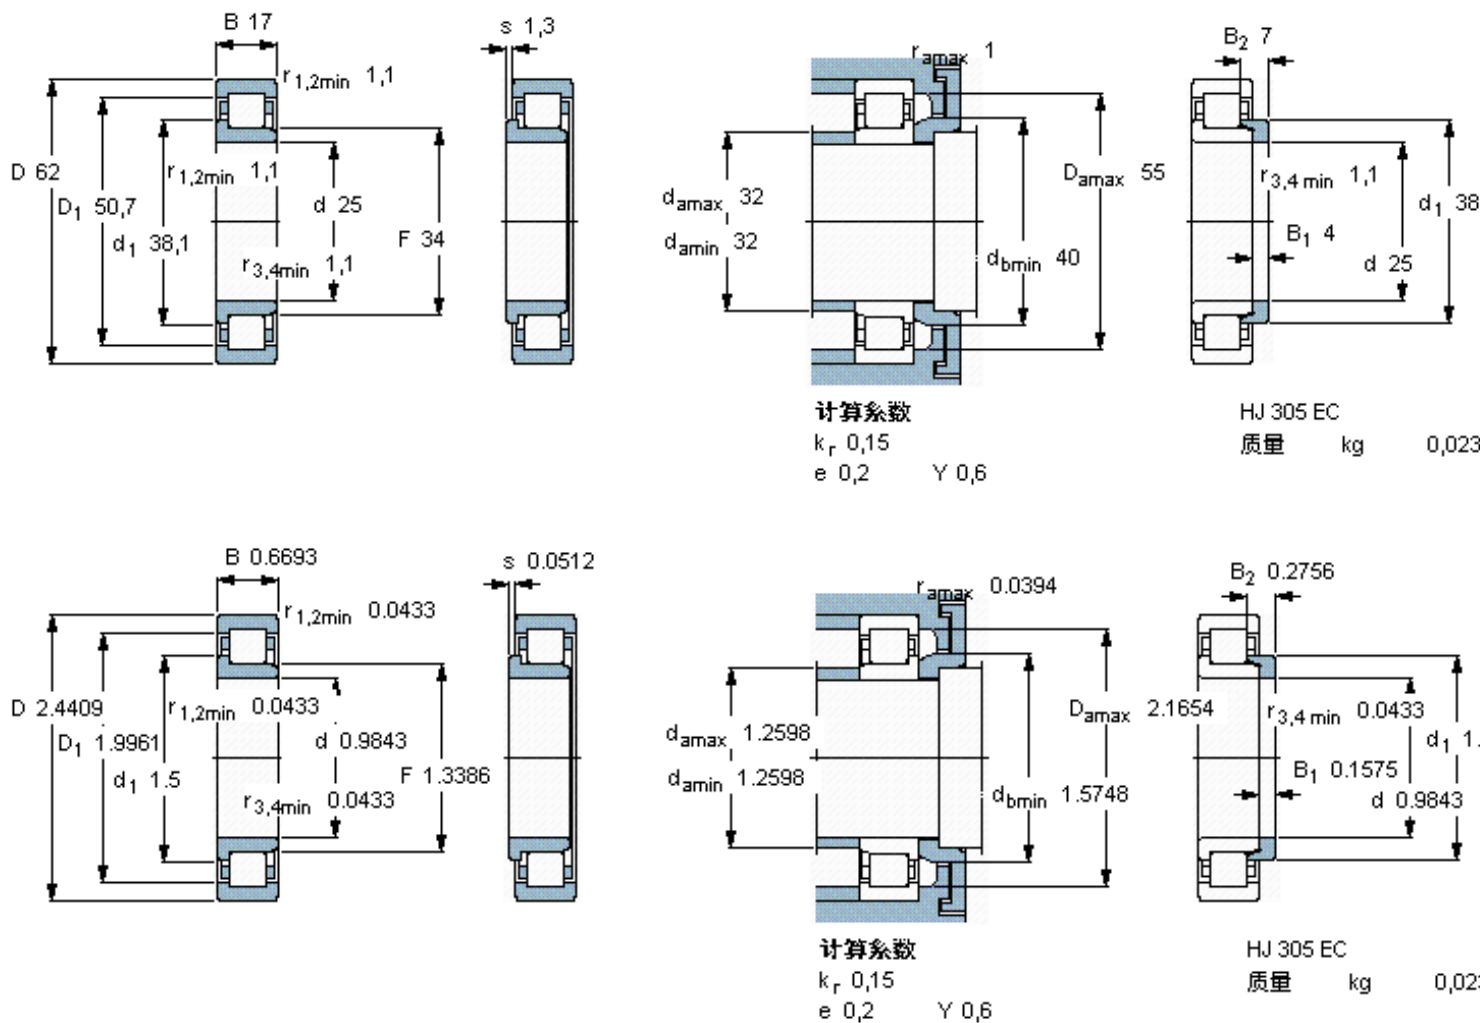

SKF NJ 305 ECML *参数

主要尺寸	d	25	mm	-
	D	62	mm	-
	B	17	mm	-
基本额定载荷	C	46500	N	动载荷
	C_0	36500	N	静载荷
疲劳载荷极限	P_u	4550	N	-
额定转速	参考转速	12000	r/min	-
	极限转速	22000	r/min	-
重量	重量	290	g	-
型号	* SKF 探索者轴承	NJ 305 ECML *	-	-
角圈	型号	HJ 305 EC	-	-

SKF NJ 305 ECML *图片

参考资料:<http://www.sozhou.com/p/2e29a7cb.html>