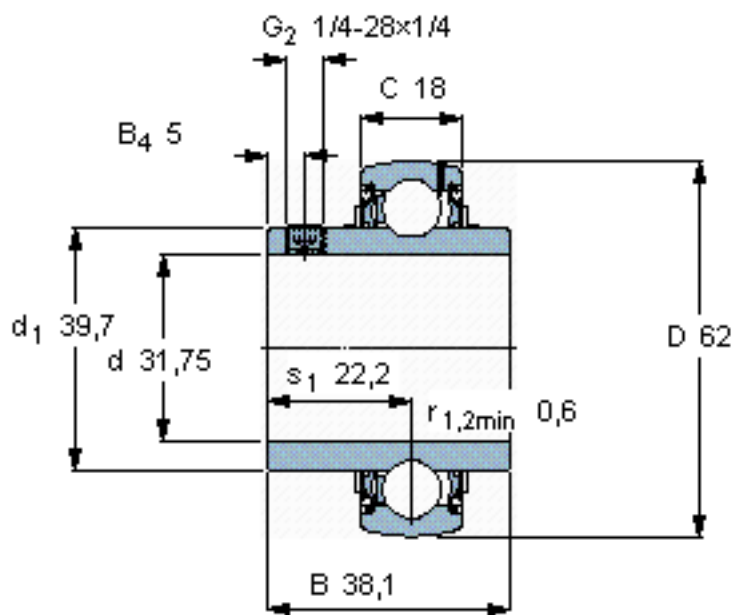

SKF YAR 206-104-2F/AH参数

主要尺寸	d	31.75	mm	-
	D	62	mm	-
	B	38.1	mm	-
	C	18	mm	-
基本额定载荷	C	19500	N	动载荷
	C ₀	11200	N	静载荷
疲劳载荷极限	P _u	475	N	-
极限转速	带h6轴公差	6300	r/min	-
重量	重量	280	g	-
型号	型号	YAR 206-104-2F/AH	-	-

SKF YAR 206-104-2F/AH图片

六角键销尺寸 [mm]
3,175

推荐的紧固扭矩 [Nm]
4

适宜的橡胶活圈
-

计算系数
f₀ 14

参考资料: <http://www.sozhou.com/p/2e6a5035.html>