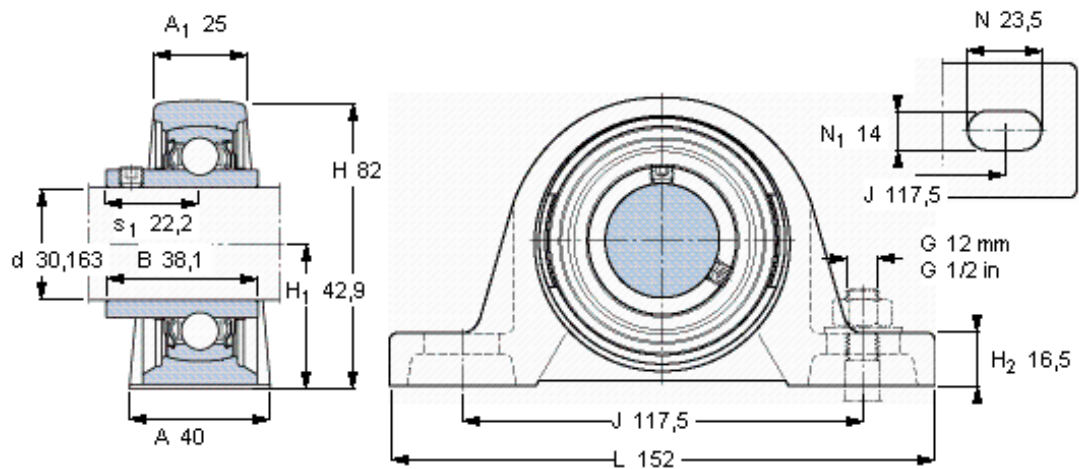

SKF SY 1.3/16 TF/VA228参数

主要尺寸	d	30.163	mm	-
	A	40	mm	-
	H	82	mm	-
	H ₁	42.9	mm	-
	L	152	mm	-
基本额定载荷	C ₀	11200	N	静载荷
重量	重量	1100	g	-
型号	轴承单元	SY 1.3/16 TF/VA228	-	-
	轴承座	SY 506 U/VA228	-	-
	轴承	YAR 206-103-2FW/VA228	-	-

SKF SY 1.3/16 TF/VA228图片

平头螺钉
适宜的止动环 [Nm]
六角键销尺寸 [mm]

10-32x1/4
4
3,175

参考资料: <http://www.sozhou.com/p/2e6cbc56.html>

平头螺钉

适宜的止动环 [Nm]

六角键销尺寸 [mm]

10-32x1/4