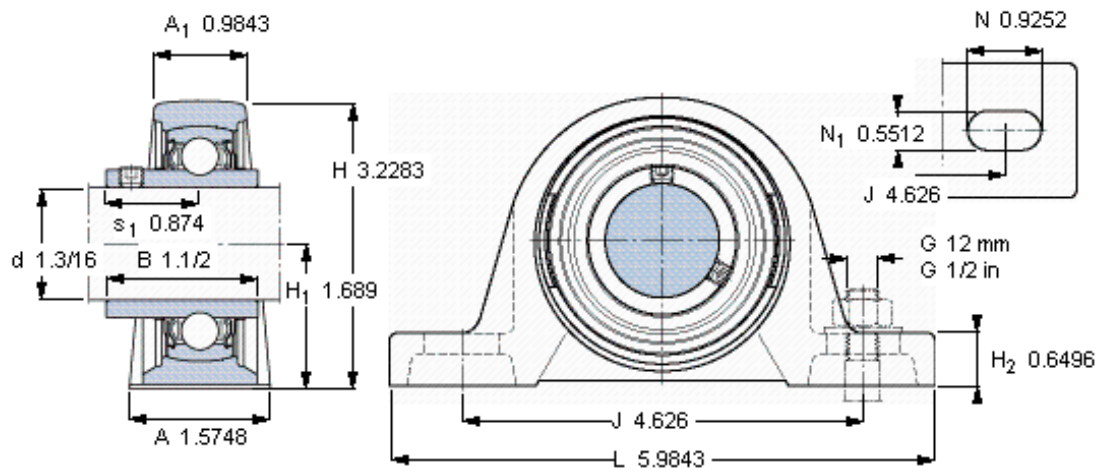

SKF SY 1.3/16 TF/VA228参数

主要尺寸	d	30.163	mm	-
	A	40	mm	-
	H	82	mm	-
	H ₁	42.9	mm	-
	L	152	mm	-
基本额定载荷	C ₀	11200	N	静载荷
重量	重量	1100	g	-
型号	轴承单元	SY 1.3/16 TF/VA228	-	-
	轴承座	SY 506 U/VA228	-	-
	轴承	YAR 206-103-2FW/VA228	-	-

SKF SY 1.3/16 TF/VA228图片

平头螺钉
适宜的止动环 [Nm]
六角键销尺寸 [mm]

10-32x1/4
4
3,175

参考资料: <http://www.sozhou.com/p/2e6cbc56.html>

平头螺钉

适宜的止动环 [Nm]

六角键销尺寸 [mm]

10-32x1/4