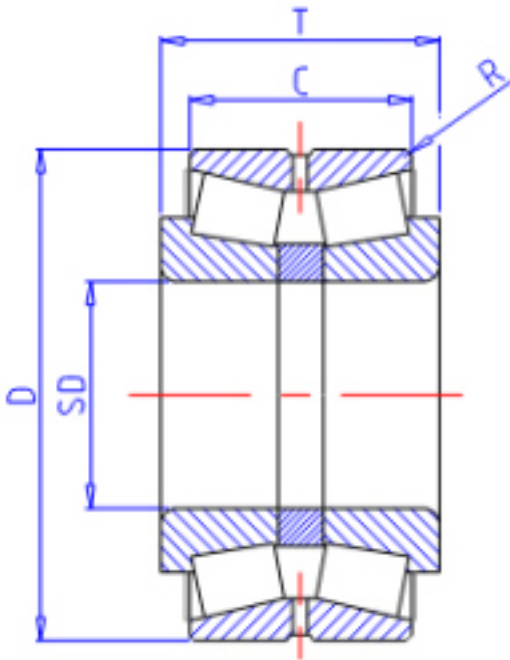

KOYO 46226A参数

主要尺寸	SD	130	mm	内径
	D	200	mm	外径
	T	65	mm	-
	C	52.0	mm	宽度
	R	2.5	mm	(最小)
型号	ORDER	46226A		型号
基本额定载荷	CR	319000	N	动载荷
	CO	618000	N	静载荷

KOYO 46226A图片

参考资料:<http://www.sozhou.com/p/2e6fb54a.html>