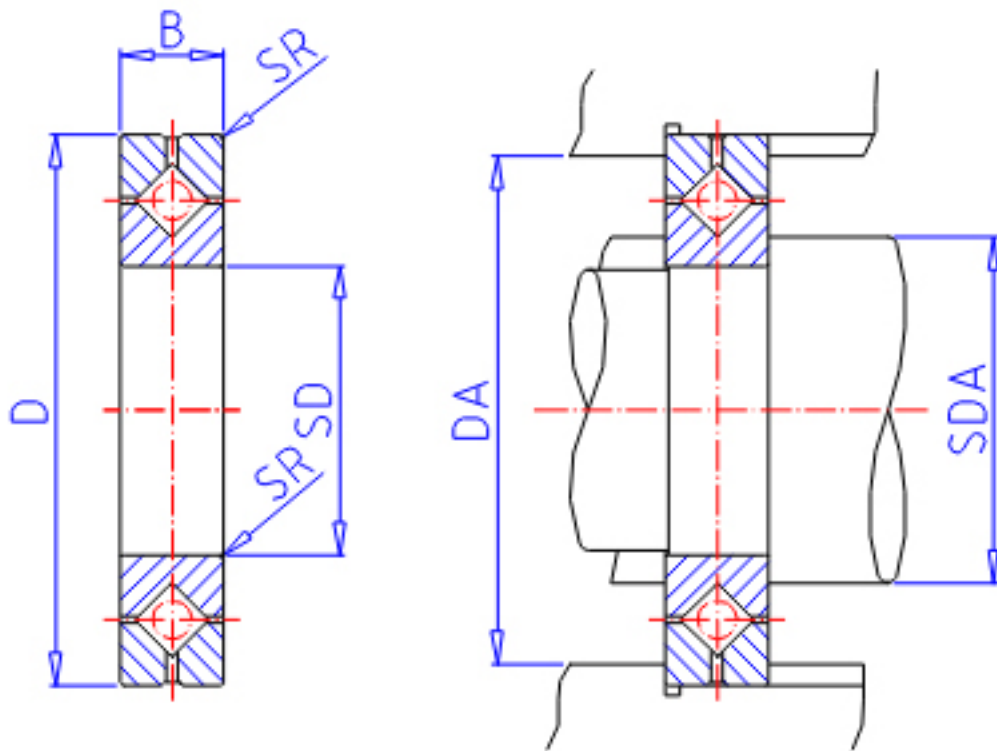

参考资料:<http://www.sozhou.com/p/2e8c8937.html>