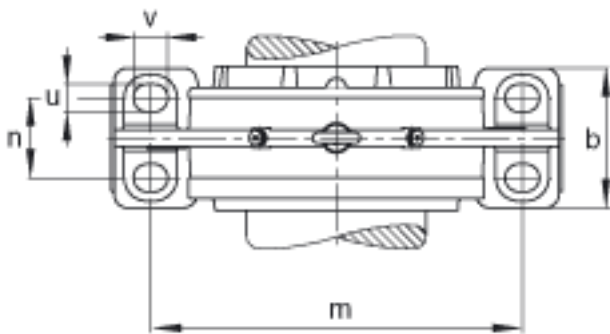

参考资料:<http://www.sozhou.com/p/2e939e94.html>