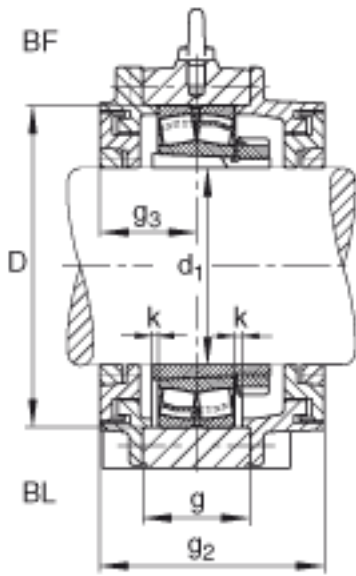

FAG BND2220-H-W-Y-BF-S参数

尺寸	a	400	mm	-
	h_1	255	mm	-
	g_2	168	mm	-
	b	120	mm	-
	c	40	mm	-
	D	180	mm	-
	g	65	mm	-
	g_3	78	mm	-
	h	130	mm	-
	m	320	mm	-
	n	65	mm	-
	s	M24		-
说明	s_2	M8		-
尺寸	u	30	mm	-
	v	35	mm	-
说明	s_2	6		数量
		22220K		型号, 轴承
其他		H320		质量, 紧定套
重量	m_1	30000	g	质量, 轴承座
说明		BND2220		型号, 轴承座
尺寸	d_1	90	mm	-
	t	205	mm	-

FAG BND2220-H-W-Y-BF-S图片

参考资料:<http://www.sozhou.com/p/2e939e94.html>