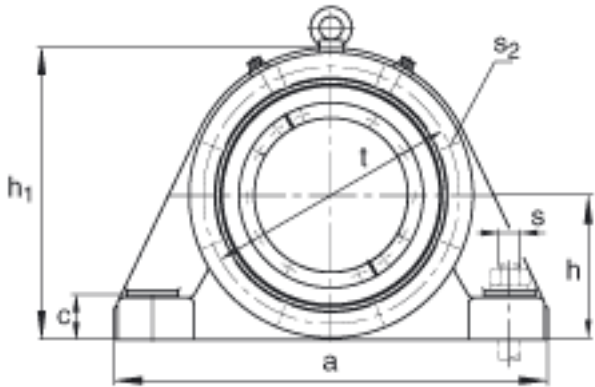

参考资料:<http://www.sozhou.com/p/2e939e94.html>