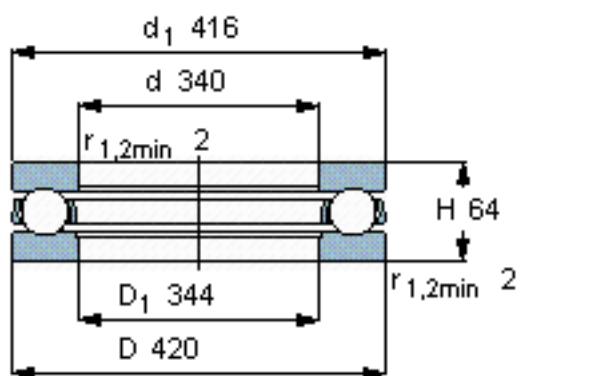

SKF 51168 F参数

主要尺寸	d	340	mm	-
	D	420	mm	-
	H	64	mm	-
基本额定载荷	C	377000	N	动载荷
	C_0	1960000	N	静载荷
疲劳载荷极限	P_u	37500	N	-
最小载荷系数	A	20	-	-
额定转速	额定转度	750	r/min	-
	极限转速	1100	r/min	-
重量	重量	20500	g	-
型号	型号	51168 F	-	-

SKF 51168 F图片

参考资料: <http://www.sozhou.com/p/2e94c48e.html>