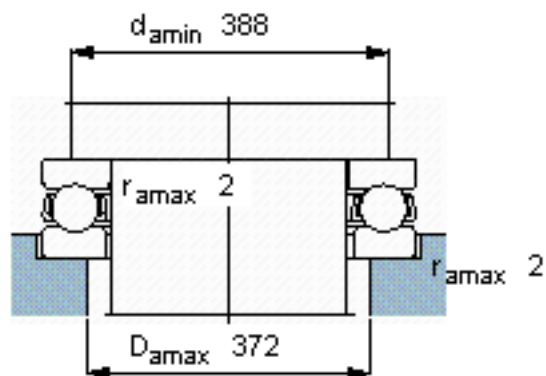

SKF 51168 F参数

主要尺寸	d	340	mm	-
	D	420	mm	-
	H	64	mm	-
基本额定载荷	C	377000	N	动载荷
	C_0	1960000	N	静载荷
疲劳载荷极限	P_u	37500	N	-
最小载荷系数	A	20	-	-
额定转速	额定转度	750	r/min	-
	极限转速	1100	r/min	-
重量	重量	20500	g	-
型号	型号	51168 F	-	-

SKF 51168 F图片

参考资料: <http://www.sozhou.com/p/2e94c48e.html>