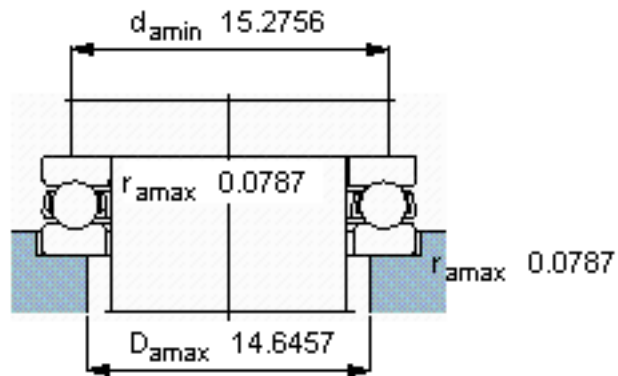

SKF 51168 F参数

主要尺寸	d	340	mm	-
	D	420	mm	-
	H	64	mm	-
基本额定载荷	C	377000	N	动载荷
	C_0	1960000	N	静载荷
疲劳载荷极限	P_u	37500	N	-
最小载荷系数	A	20	-	-
额定转速	额定转度	750	r/min	-
	极限转速	1100	r/min	-
重量	重量	20500	g	-
型号	型号	51168 F	-	-

SKF 51168 F图片

参考资料: <http://www.sozhou.com/p/2e94c48e.html>