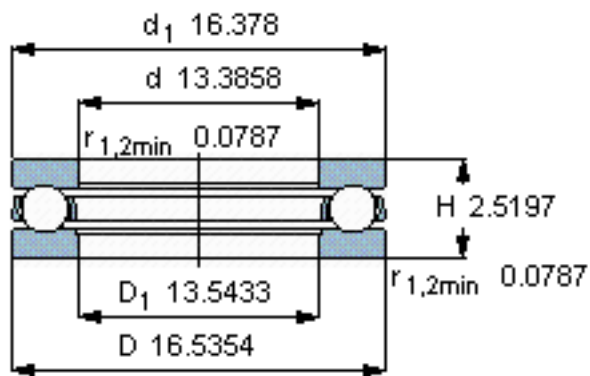

SKF 51168 F参数

主要尺寸	d	340	mm	-
	D	420	mm	-
	H	64	mm	-
基本额定载荷	C	377000	N	动载荷
	C_0	1960000	N	静载荷
疲劳载荷极限	P_u	37500	N	-
最小载荷系数	A	20	-	-
额定转速	额定转度	750	r/min	-
	极限转速	1100	r/min	-
重量	重量	20500	g	-
型号	型号	51168 F	-	-

SKF 51168 F图片

参考资料: <http://www.sozhou.com/p/2e94c48e.html>