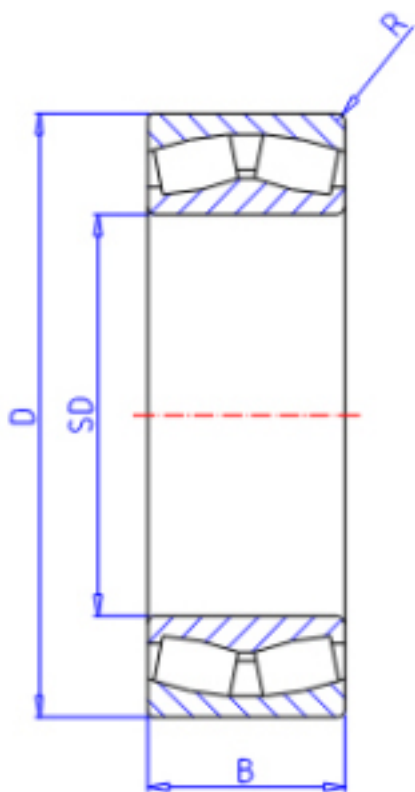

KOYO 24060RR参数

主要尺寸	SD	300	mm	内径
	D	460	mm	外径
	B	160.0	mm	宽度
	R	4.0	mm	(最小)
型号	ORDER	24060RR		型号
基本额定载荷	C	2930000	N	动载荷
	C0	4690000	N	静载荷
极限转速	NG	640	1/min	脂润滑
	NO	850	1/min	油润滑

KOYO 24060RR图片

参考资料:<http://www.sozhou.com/p/2eab1635.html>