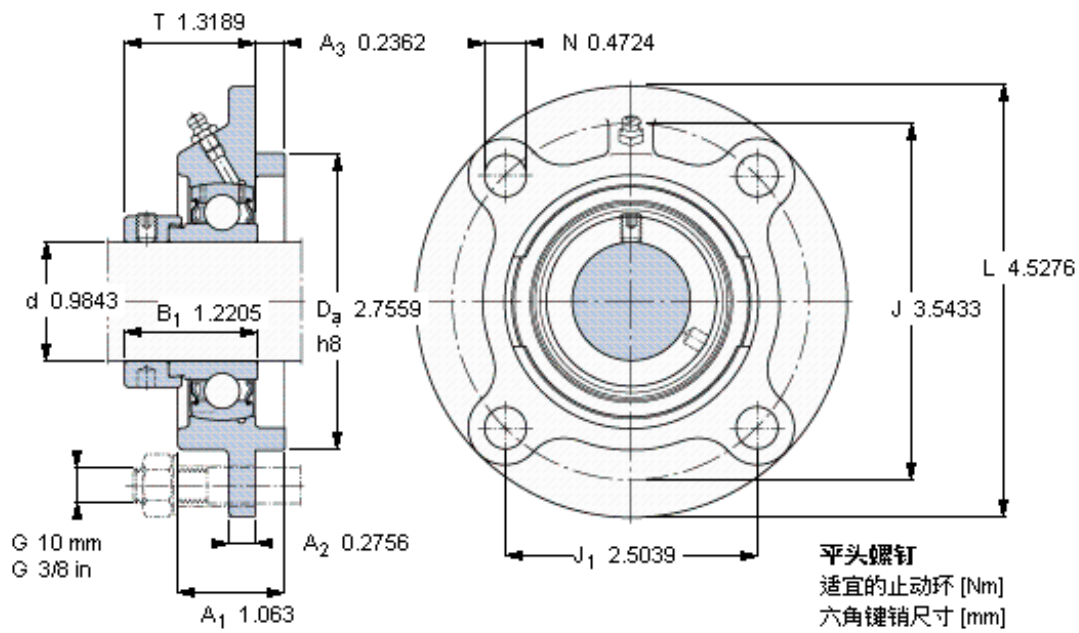

SKF FYC 25 FM参数

主要尺寸	d	25	mm	-
	A ₁	27	mm	-
	J	90	mm	-
	L	115	mm	-
	T	33.5	mm	-
基本额定载荷	C	14000	N	动载荷
	C ₀	7800	N	静载荷
极限转速	带h6轴公差	7000	r/min	-
重量	重量	930	g	-
型号	轴承单元	FYC 25 FM	-	-
	轴承座	FYC 505	-	-
	轴承	YET 205	-	-

SKF FYC 25 FM图片

M 6x0.7
4
3

参考资料: <http://www.sozhou.com/p/2eb8e4fe.html>

M 6×0.7
4
3