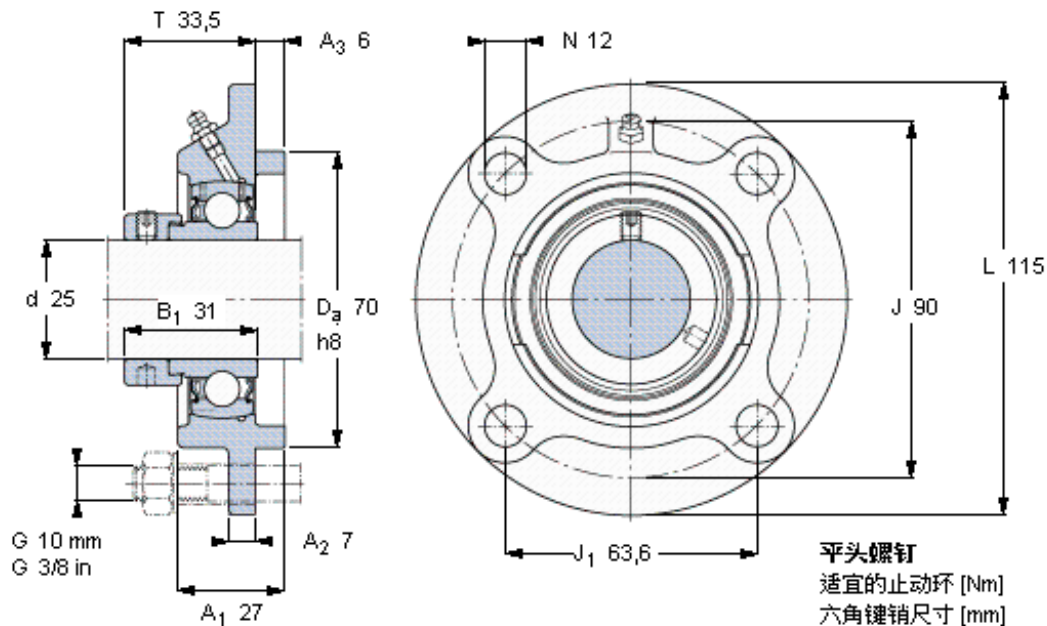

SKF FYC 25 FM参数

主要尺寸	d	25	mm	-
	A ₁	27	mm	-
	J	90	mm	-
	L	115	mm	-
	T	33.5	mm	-
基本额定载荷	C	14000	N	动载荷
	C ₀	7800	N	静载荷
极限转速	带h6轴公差	7000	r/min	-
重量	重量	930	g	-
型号	轴承单元	FYC 25 FM	-	-
	轴承座	FYC 505	-	-
	轴承	YET 205	-	-

SKF FYC 25 FM图片

M 6x0.7
4
3

参考资料: <http://www.sozhou.com/p/2eb8e4fe.html>

M 6×0.7
4
3