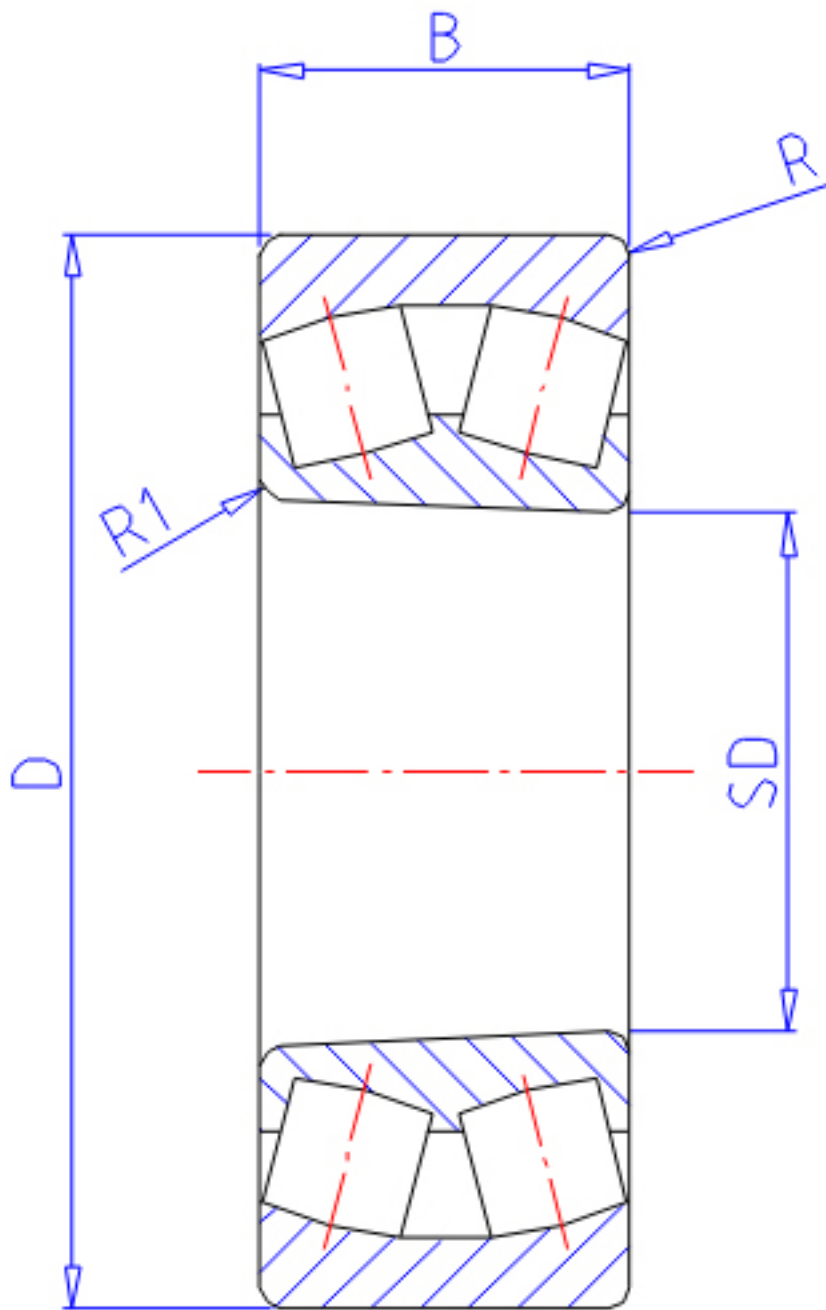

NTN 23048BK参数

主要尺寸	SD	240	mm	-
	D	360	mm	外径
	B	92	mm	宽度
	R	3.0	mm	(最小)
	R1	2.5	mm	(最小)
型号	ORDER	23048BK		型号
基本额定载荷	CR	1130000	N	动载荷
	COR	2140000	N	静载荷
	CRF	116 000	kgf	动载荷
	CORF	219 000	kgf	静载荷
极限转速	LSG	790	r/min	脂润滑
	LSO	1 200	r/min	油润滑
重量	MASS	32200	g	重量
安装尺寸	DA	346	mm	(最大)
	DA1	254	mm	(最小)
轴向载荷系数	Y1	2.69		-
	Y2	4.01		-
	Y0	2.63		-
常数	E	0.25		-

NTN 23048BK图片

参考资料:<http://www.sozhou.com/p/2ebd0f9c.html>