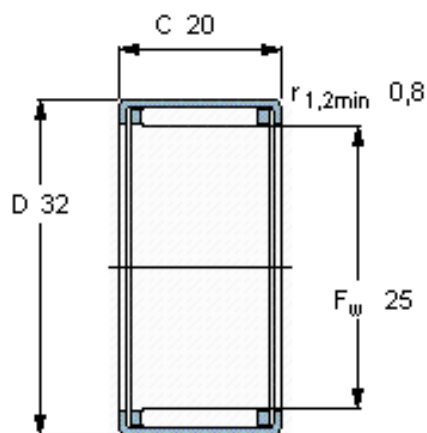

SKF HK 2520参数

主要尺寸	F_w	25	mm	-
	D	32	mm	-
	C	20	mm	-
基本额定载荷	C	19000	N	动载荷
	C_0	32500	N	静载荷
疲劳载荷极限	P_u	4000	N	-
额定转速	参考转速	9500	r/min	-
	极限转速	11000	r/min	-
重量	重量	33	g	-
型号	型号	HK 2520	-	-

SKF HK 2520图片

适宜的附件

IR内圈 IR 20x25x20.5
LR内圈 LR 20x25x20.5
G密封件 G 25x32x4
SD密封件： -

适宜的附件

IR内圈 IR 20x25x20.5
LR内圈 LR 20x25x20.5
G密封件 G 25x32x4
SD密封件： -

参考资料：<http://www.sozhou.com/p/2eff0ba6.html>