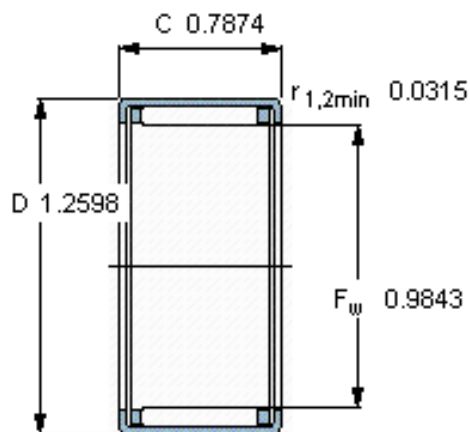

SKF HK 2520参数

主要尺寸	F_w	25	mm	-
	D	32	mm	-
	C	20	mm	-
基本额定载荷	C	19000	N	动载荷
	C_0	32500	N	静载荷
疲劳载荷极限	P_u	4000	N	-
额定转速	参考转速	9500	r/min	-
	极限转速	11000	r/min	-
重量	重量	33	g	-
型号	型号	HK 2520	-	-

SKF HK 2520图片

适宜的附件

IR内圈 IR 20x25x20.5
LR内圈 LR 20x25x20.5
G密封件 G 25x32x4
SD密封件： -

适宜的附件

IR内圈 IR 20x25x20.5
LR内圈 LR 20x25x20.5
G密封件 G 25x32x4
SD密封件： -

参考资料：<http://www.sozhou.com/p/2eff0ba6.html>