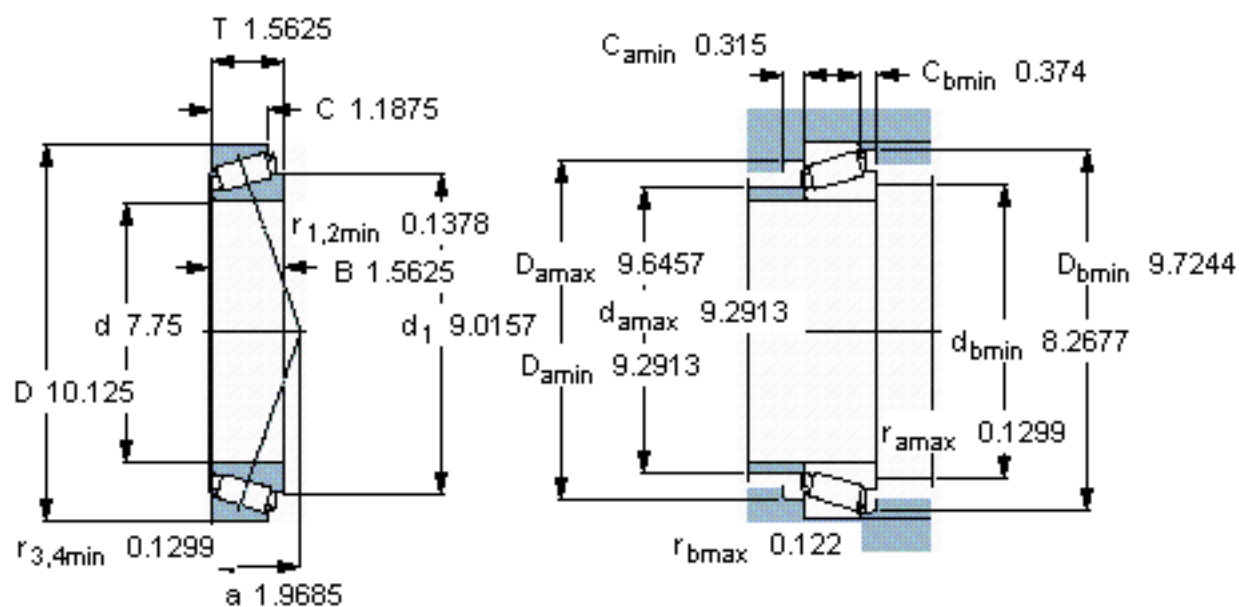

SKF LM 739749/710/VE174参数

主要尺寸	d	196.85	mm	-
	D	257.175	mm	-
	T	39.688	mm	-
基本额定载荷	C	275000	N	动载荷
	C_0	655000	N	静载荷
疲劳载荷极限	P_u	58500	N	-
额定转速	参考转速	1600	r/min	-
	极限转速	2400	r/min	-
重量	重量	5300	g	-
型号	* SKF 探索者轴承	LM 739749/710/VE174	-	-

SKF LM 739749/710/VE174图片

参考资料: <http://www.sozhou.com/p/2f028f4b.html>

计算系数
 e 0,44
 Y 1,35
 Y_0 0,8