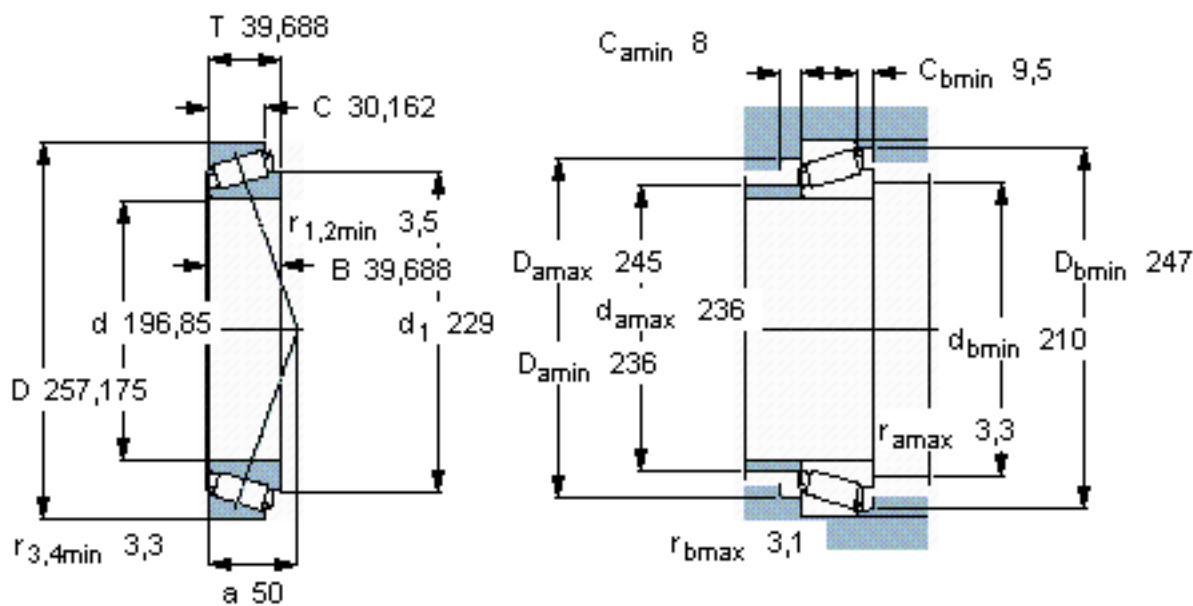

SKF LM 739749/710/VE174参数

主要尺寸	d	196.85	mm	-
	D	257.175	mm	-
	T	39.688	mm	-
基本额定载荷	C	275000	N	动载荷
	C_0	655000	N	静载荷
疲劳载荷极限	P_u	58500	N	-
额定转速	参考转速	1600	r/min	-
	极限转速	2400	r/min	-
重量	重量	5300	g	-
型号	* SKF 探索者轴承	LM 739749/710/VE174	-	-

SKF LM 739749/710/VE174图片

参考资料: <http://www.sozhou.com/p/2f028f4b.html>

计算系数
 e 0,44
 Y 1,35
 Y_0 0,8