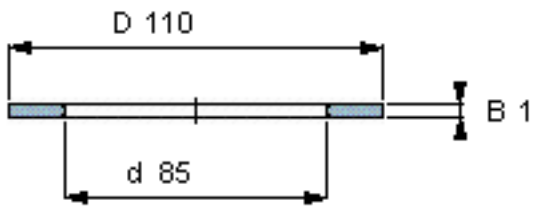

SKF AS 85110参数

尺寸	d	85	mm	-
	D	110	mm	-
	B	1	mm	-
	d ₁	-	mm	-
	D ₁	-	mm	-
	r ₁ 、r _{1.2}	-	mm	-
重量	重量	29	g	-
型号	型号	AS 85110	-	-

SKF AS 85110图片

推力圈

推力圈

参考资料:<http://www.sozhou.com/p/2f1ac55f.html>