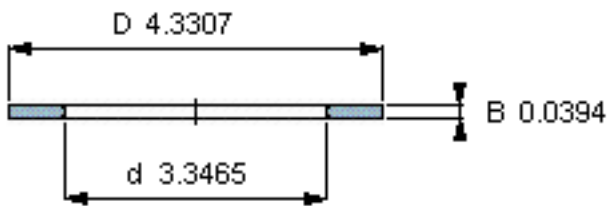

SKF AS 85110参数

尺寸	d	85	mm	-
	D	110	mm	-
	B	1	mm	-
	d ₁	-	mm	-
	D ₁	-	mm	-
	r ₁ 、r _{1.2}	-	mm	-
重量	重量	29	g	-
型号	型号	AS 85110	-	-

SKF AS 85110图片

推力圈

推力圈

参考资料:<http://www.sozhou.com/p/2f1ac55f.html>