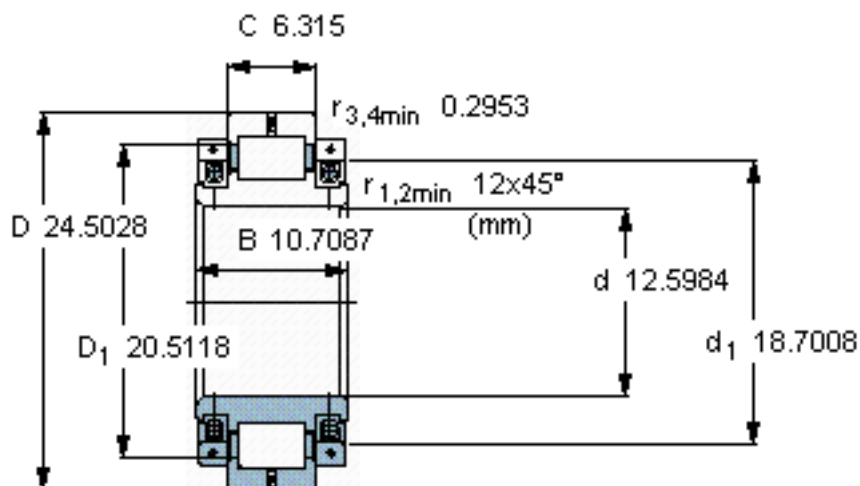

SKF 316351 CC参数

主要尺寸	d	320	mm	-
	D	622.37	mm	-
	B	272	mm	-
	C	160.4	mm	-
基本额定载荷	C	2920000	N	动载荷
	C_0	4400000	N	静载荷
疲劳载荷极限	P_u	360000	N	-
径向内部游隙	最小	0.145	mm	-
	最大	0.225	mm	-
重量	重量	345000	g	-
型号	型号	316351 CC	-	-

SKF 316351 CC图片