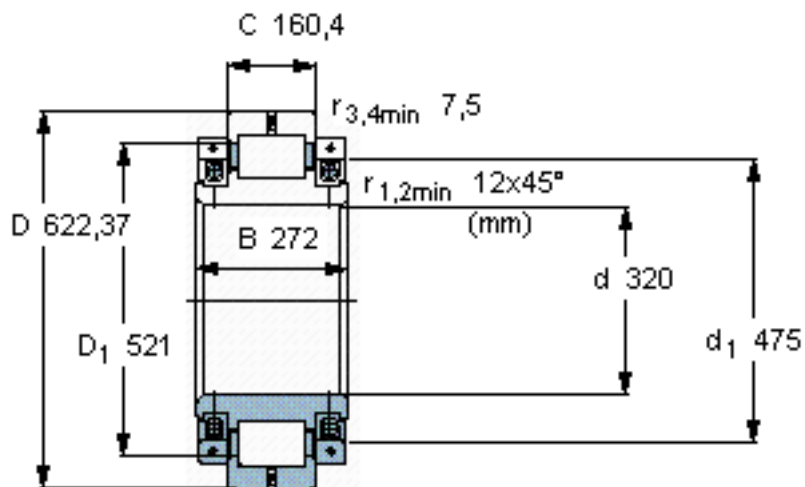

SKF 316351 CC参数

主要尺寸	d	320	mm	-
	D	622.37	mm	-
	B	272	mm	-
	C	160.4	mm	-
基本额定载荷	C	2920000	N	动载荷
	C_0	4400000	N	静载荷
疲劳载荷极限	P_u	360000	N	-
径向内部游隙	最小	0.145	mm	-
	最大	0.225	mm	-
重量	重量	345000	g	-
型号	型号	316351 CC	-	-

SKF 316351 CC图片