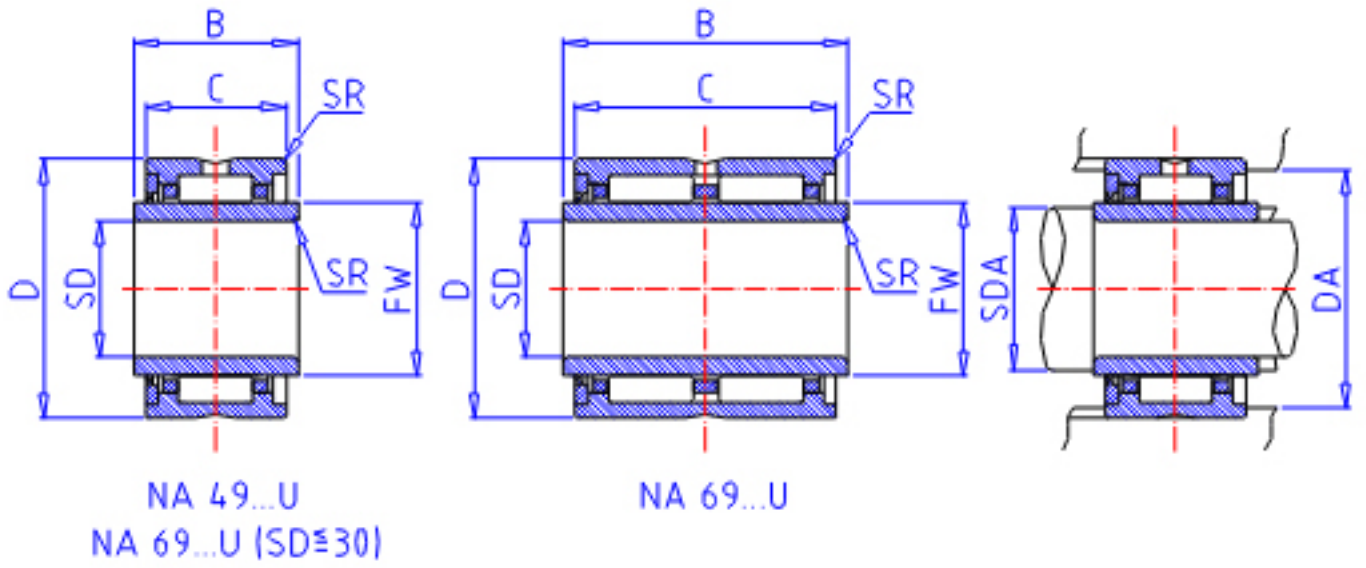

参考资料:<http://www.sozhou.com/p/2f6a5add.html>