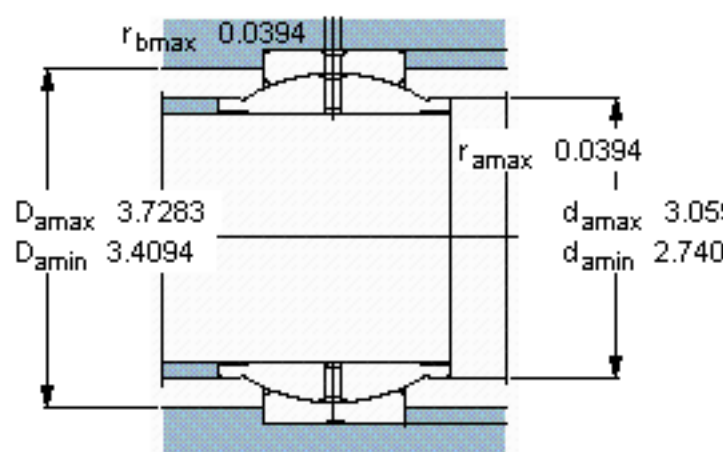

SKF GEZM 208 ES参数

主要尺寸	d	63.5	mm	-
	D	100.013	mm	-
	B	95.25	mm	-
	C	47.625	mm	-
倾斜角	±	9	度	-
基本额定载荷	C	345000	N	动载荷
	C_0	1040000	N	静载荷
重量	重量	2259	g	-
型号	型号	GEZM 208 ES	-	-

SKF GEZM 208 ES图片

参考资料: <http://www.sozhou.com/p/2f6b2112.html>