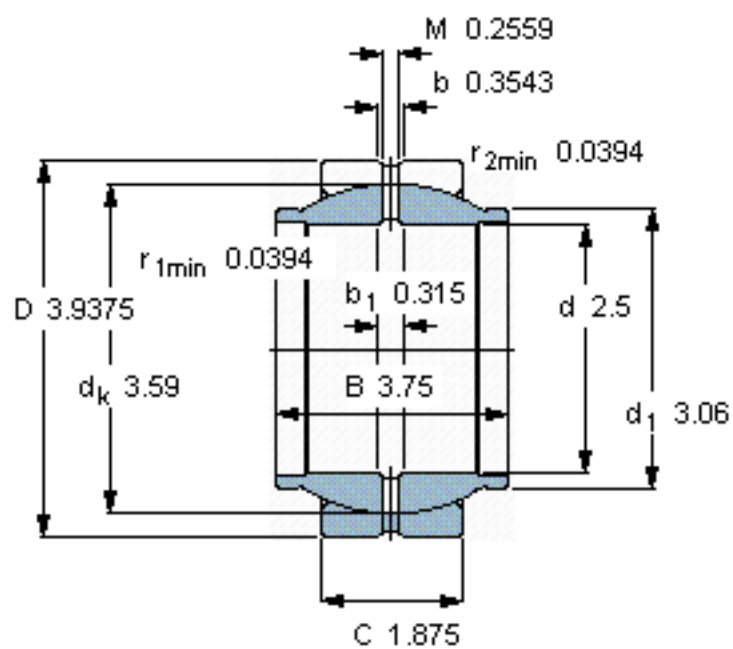

SKF GEZM 208 ES参数

主要尺寸	d	63.5	mm	-
	D	100.013	mm	-
	B	95.25	mm	-
	C	47.625	mm	-
倾斜角	±	9	度	-
基本额定载荷	C	345000	N	动载荷
	C_0	1040000	N	静载荷
重量	重量	2259	g	-
型号	型号	GEZM 208 ES	-	-

SKF GEZM 208 ES图片

参考资料: <http://www.sozhou.com/p/2f6b2112.html>

特定負荷係数

K 100

材料係数

K_M 330