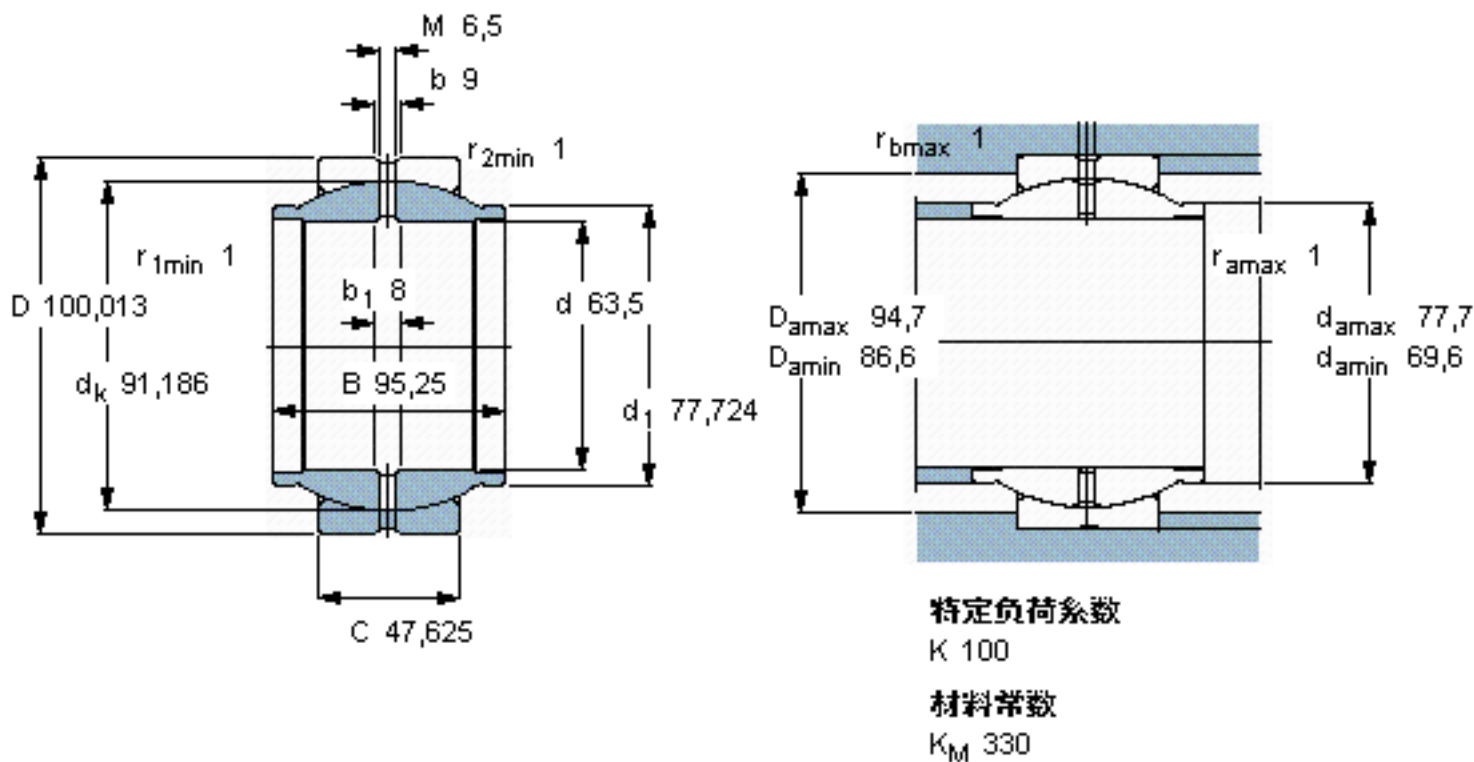

SKF GEZM 208 ES参数

主要尺寸	d	63.5	mm	-
	D	100.013	mm	-
	B	95.25	mm	-
	C	47.625	mm	-
倾斜角	±	9	度	-
基本额定载荷	C	345000	N	动载荷
	C_0	1040000	N	静载荷
重量	重量	2259	g	-
型号	型号	GEZM 208 ES	-	-

SKF GEZM 208 ES图片

参考资料: <http://www.sozhou.com/p/2f6b2112.html>

特定負荷係数

K 100

材料係数

K_M 330