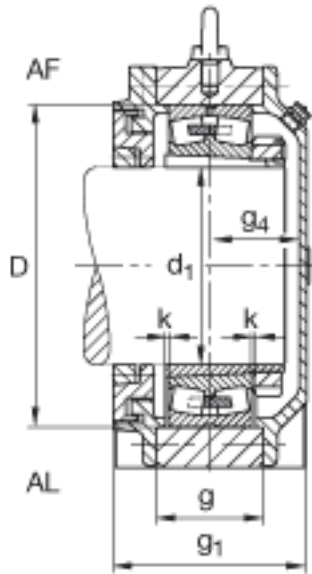

FAG BND3252-H-W-Y-AL-S参数

尺寸	d ₁	240	mm	-
	a	960	mm	-
	h ₁	625	mm	-
	g ₁	330	mm	-
	b	290	mm	-
	c	95	mm	-
	D	480	mm	-
	g	205	mm	-
	g ₄	148	mm	-
	h	310	mm	-
	k	3	mm	-
	m	800	mm	-
	n	160	mm	-
	s	M36		-
说明	s ₂	M20		-
尺寸	t	535	mm	-
	u	42	mm	-
	v	52	mm	-
说明	s ₂	8		数量
		23252K		型号, 轴承
其他		H2352X-HG		质量, 紧定套
重量	m ₁	380000	g	质量, 轴承座
说明		BND3252		型号, 轴承座

FAG BND3252-H-W-Y-AL-S图片

参考资料:<http://www.sozhou.com/p/2f93403e.html>