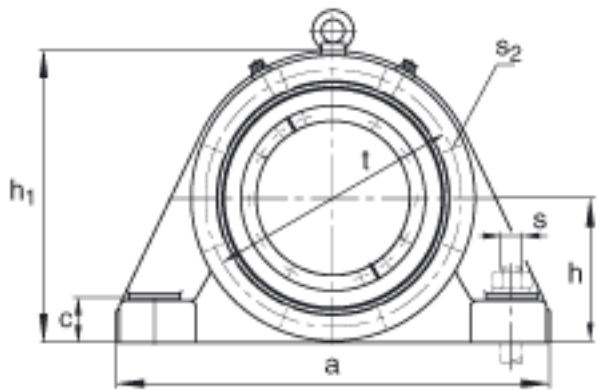

参考资料:<http://www.sozhou.com/p/2fae2762.html>