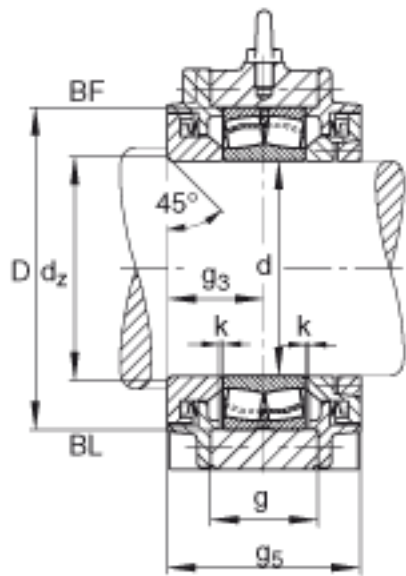

FAG BND2232-Z-T-BF-S参数

尺寸	d	160	mm	-
	a	600	mm	-
	h ₁	385	mm	-
	b	180	mm	-
	c	58	mm	-
	d _z	172	mm	-
	g	106	mm	-
	g ₃	103	mm	-
	g ₅	206	mm	-
	h	190	mm	-
	m	490	mm	-
	n	105	mm	-
	s	M30		-
说明	s ₂	M16		-
尺寸	t	330	mm	-
	u	36	mm	-
	v	45	mm	-
说明	s ₂	6		数量
		22232		型号, 轴承
重量	m ₁	100000	g	质量, 轴承座
说明		BND2232		型号, 轴承座
尺寸	D	290	mm	-

FAG BND2232-Z-T-BF-S图片

参考资料:<http://www.sozhou.com/p/2fae2762.html>