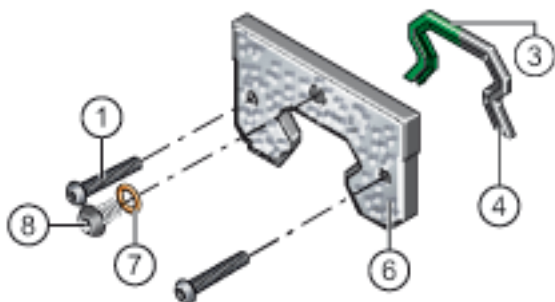

INA KIT. RWU25-E-340参数

说明 L/R/T/V RUE25-D 用的 KIT 只能通过协商供货.	再润滑结构 位置, 见图 KIT 包括: 1.) 1x 固定螺钉 K1 (2件) 4.) 1x 端部密封, 接触, 双唇, 黑色 6.) 1x 附加密封, 单唇, 黑色 (材料: NBR) + 1 x 端部挡板, 非接触 7.) 1x 密封圈 8.) 1x 旋紧堵头 K2 见图, 但不包括在 KIT 中: 3.) 端部密封, 接触, 单唇, 黑色 RUE25-D 用的 KIT 只能通过协商供货.

INA KIT. RWU25-E-340图片

参考资料:<http://www.sozhou.com/p/2ff9499a.html>