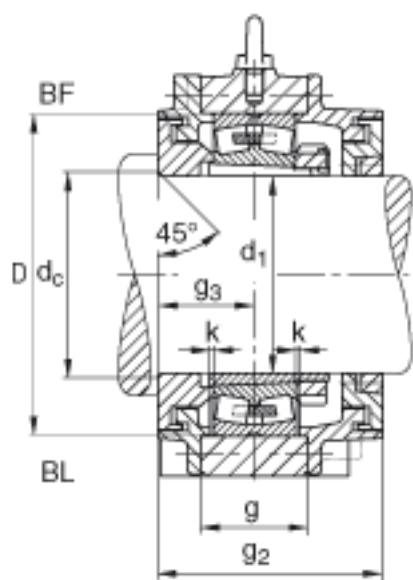

FAG BND2244-H-C-Y-BF-S参数

尺寸	d <sub>1</sub>	200	mm	-
	a	890	mm	-
	h <sub>1</sub>	550	mm	-
	b	250	mm	-
	c	80	mm	-
	D	400	mm	-
	d <sub>c</sub>	216	mm	-
	g	140	mm	-
	g <sub>3</sub>	142	mm	-
	h	270	mm	-
	m	720	mm	-
	n	140	mm	-
	s	M36		-
说明	s <sub>2</sub>	M20		-
尺寸	t	455	mm	-
	u	42	mm	-
说明	s <sub>2</sub>	8		数量
		22244K		型号, 轴承
其他		H3144X-HG		质量, 紧定套
重量	m <sub>1</sub>	290000	g	质量, 轴承座
说明		BND2244		型号, 轴承座
尺寸	g <sub>2</sub>	314	mm	-
	v	52	mm	-

FAG BND2244-H-C-Y-BF-S图片

参考资料:<http://www.sozhou.com/p/2ff9e3dc.html>