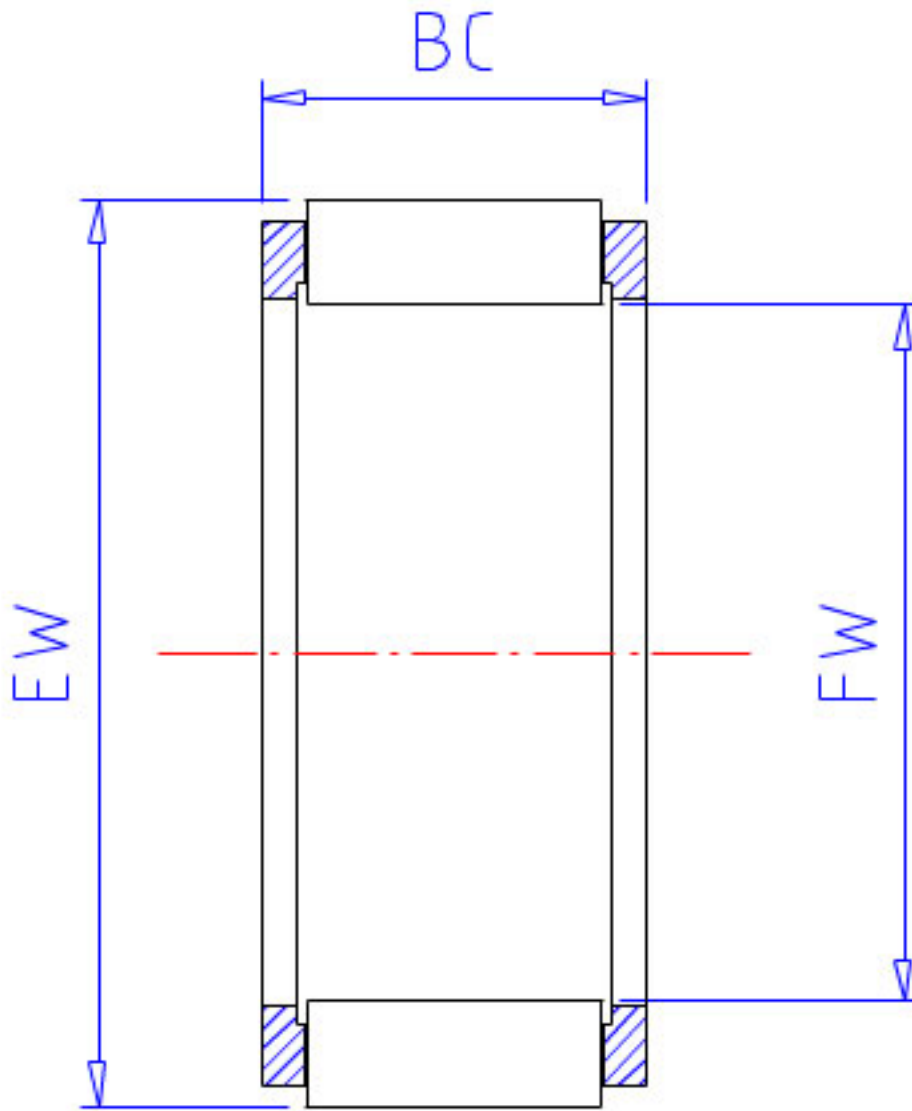

### NSK FWF-202612-E参数

型号	型号	FWF-202612-E		-
外形尺寸	FW	20.00	mm	内径
	EW	26.00	mm	外径
	BC	12.0	mm	宽度
基本额定载荷	CR	12200	N	动载荷
	COR	14100	N	静载荷
	CRK	1250	kgf	动载荷
	CORK	1440	kgf	静载荷
重量	MASS	13.0	g	重量

### NSK FWF-202612-E图片

参考资料:<http://www.sozhou.com/p/2ffbade8.html>