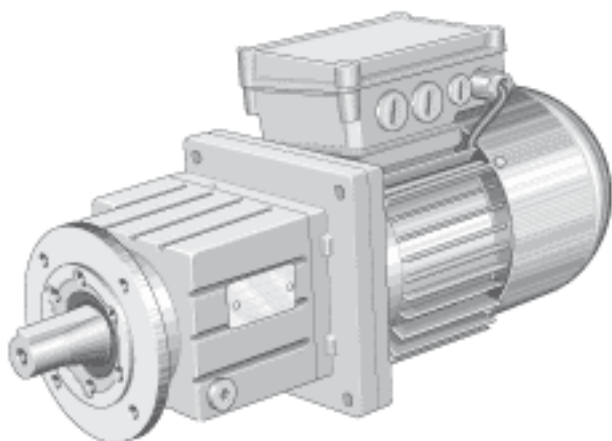

INA MOGE-AS1-PLE60-12参数

重量	m	3550	g	质量
其他	P	75	W	额定功率
	I_N	0.25	A	380V时的额定电流
说明	i	12		齿轮减速比
其他	n_2	225	r/min	变速箱输出 I
说明		14	mm	变速箱输出 II, 销子直径
其他	M_2	2.7	Nm	变速箱输出扭矩

INA MOGE-AS1-PLE60-12图片

参考资料:<http://www.sozhou.com/p/300120e2.html>