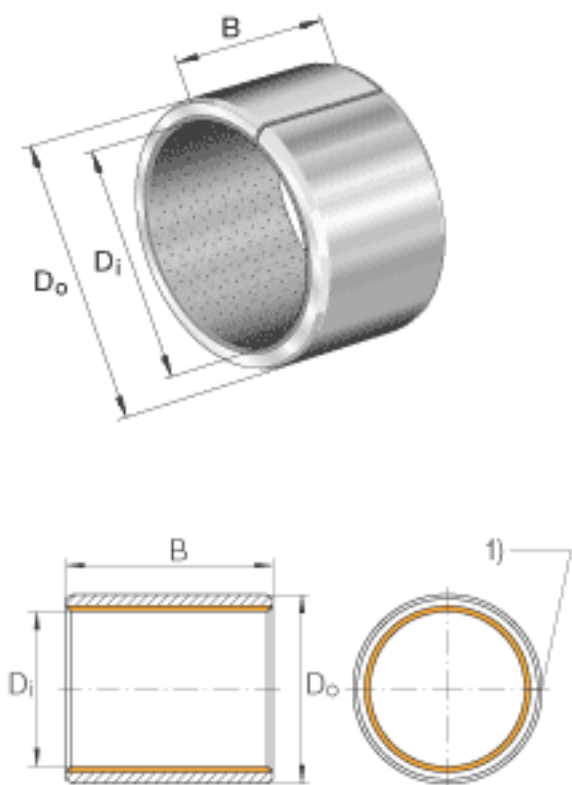

INA EGBZ2020-E40参数

尺寸	D_i	31.75	mm	-
	D_o	35.7188	mm	-
	B	31.75	mm	公差: +/-0,25
说明	1)			连接间隙
尺寸	s_3	1.9845	mm	-
重量	m	51.6	g	质量
说明				特殊尺寸的衬套经协商，可以供货。

INA EGBZ2020-E40图片

参考资料:<http://www.sozhou.com/p/3027ed1d.html>