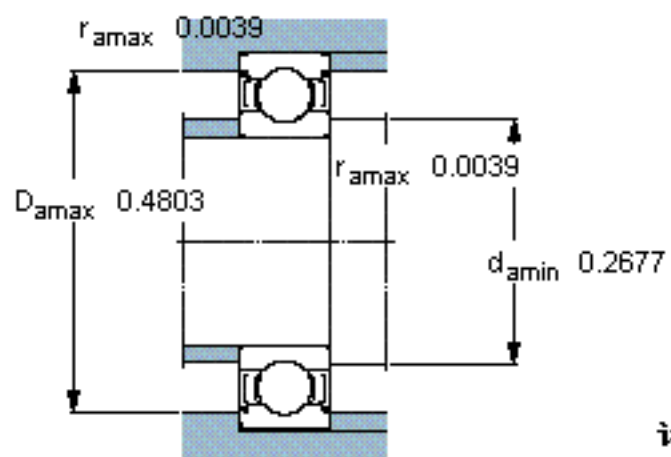

计算系数

k_r 0,015

f_0 11