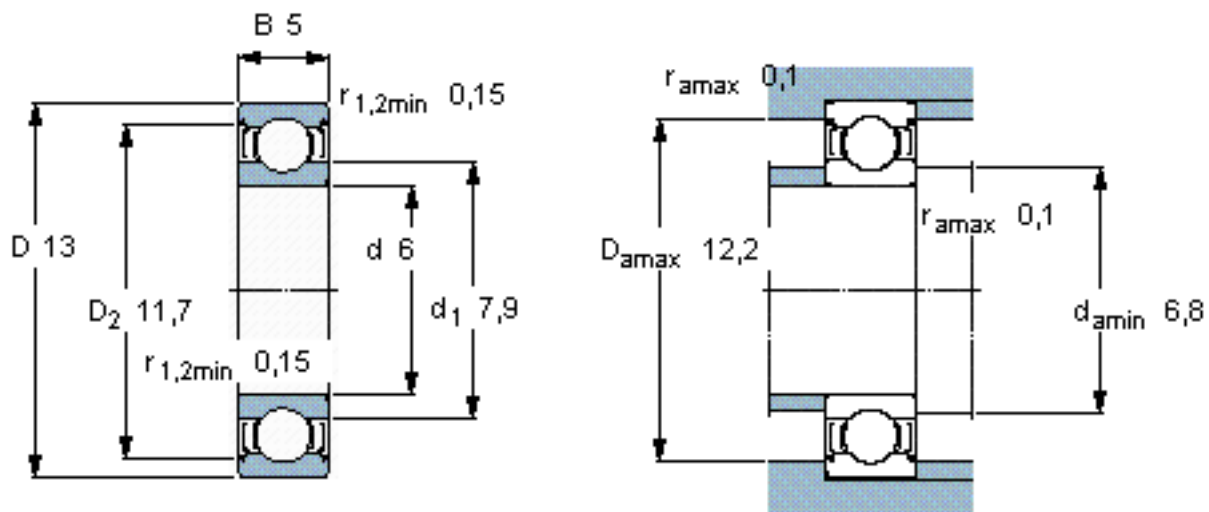

SKF 628/6-2Z参数

主要尺寸	d	6	mm	-
	D	13	mm	-
	B	5	mm	-
基本额定载荷	C	884	N	动载荷
	C_0	345	N	静载荷
疲劳载荷极限	P_u	15	N	-
额定转速	参考转速	110000	r/min	-
	极限转速	53000	r/min	-
重量	重量	3	g	-
型号	* SKF 探索者轴承	628/6-2Z	-	-

SKF 628/6-2Z图片

计算系数