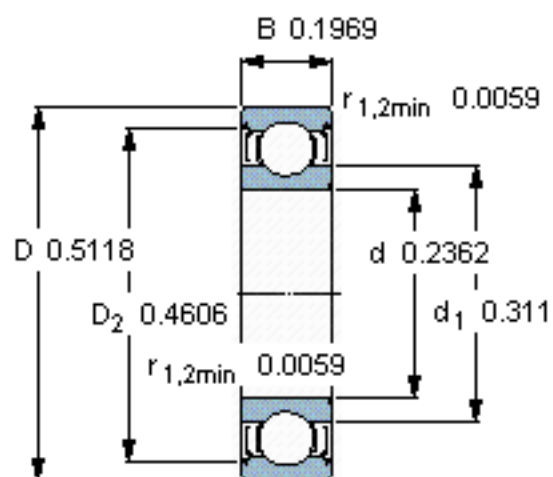

计算系数

k_r 0,015

f_0 11