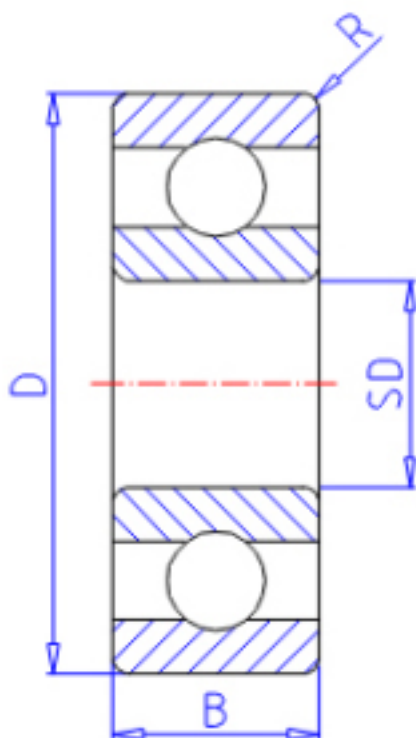

KOYO 687参数

主要尺寸	SD	7.0	mm	内径
	D	14	mm	外径
	B	3.5	mm	宽度
	R	0.15	mm	(最小)
型号	ORDER	687		型号
基本额定载荷	C	1150	N	动载荷
	C0	510	N	静载荷
极限转速	NG	45000	1/min	脂润滑
	NO	54000	1/min	油润滑

KOYO 687图片

参考资料:<http://www.sozhou.com/p/306bdc97.html>