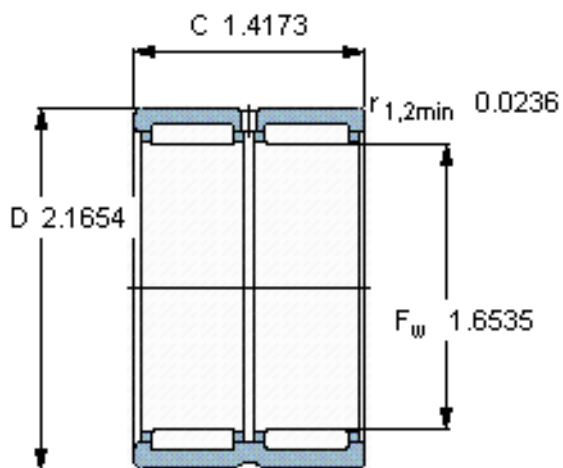

适宜的附件
G密封件
SD密封件：
CR密封件