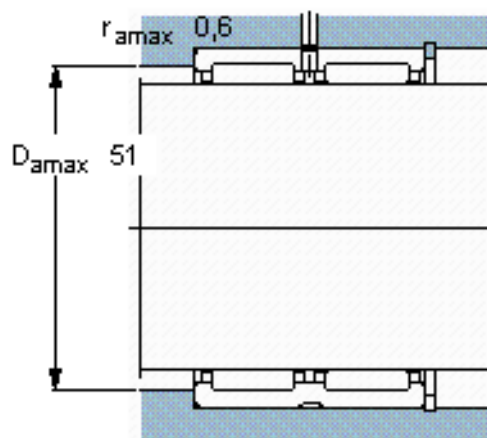

SKF RNA 6907参数

主要尺寸	$F_w$	42	mm	-
	$D$	55	mm	-
	$C$	36	mm	-
基本额定载荷	$C$	48400	N	动载荷
	$C_0$	93000	N	静载荷
疲劳载荷极限	$P_u$	11800	N	-
额定转速	参考转速	9500	r/min	-
	极限转速	11000	r/min	-
重量	重量	190	g	-
型号	型号	RNA 6907	-	-

SKF RNA 6907图片

适宜的附件  
G密封件  
SD密封件：  
CR密封件

适宜的附件  
G密封件  
SD密封件：  
CR密封件

参考资料:<http://www.sozhou.com/p/30780340.html>