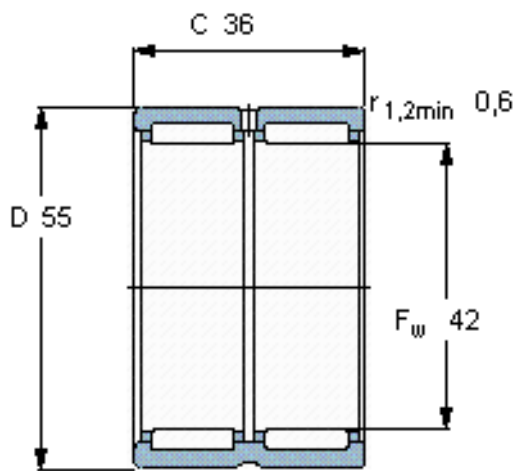

SKF RNA 6907参数

主要尺寸	$F_w$	42	mm	-
	$D$	55	mm	-
	$C$	36	mm	-
基本额定载荷	$C$	48400	N	动载荷
	$C_0$	93000	N	静载荷
疲劳载荷极限	$P_u$	11800	N	-
额定转速	参考转速	9500	r/min	-
	极限转速	11000	r/min	-
重量	重量	190	g	-
型号	型号	RNA 6907	-	-

SKF RNA 6907图片

适宜的附件  
G密封件  
SD密封件：  
CR密封件

适宜的附件  
G密封件  
SD密封件：  
CR密封件

参考资料:<http://www.sozhou.com/p/30780340.html>