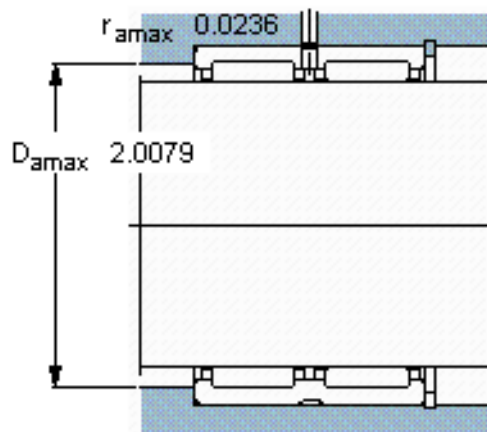

SKF RNA 6907参数

主要尺寸	$F_w$	42	mm	-
	$D$	55	mm	-
	$C$	36	mm	-
基本额定载荷	$C$	48400	N	动载荷
	$C_0$	93000	N	静载荷
疲劳载荷极限	$P_u$	11800	N	-
额定转速	参考转速	9500	r/min	-
	极限转速	11000	r/min	-
重量	重量	190	g	-
型号	型号	RNA 6907	-	-

SKF RNA 6907图片

适宜的附件  
G密封件  
SD密封件：  
CR密封件

适宜的附件  
G密封件  
SD密封件：  
CR密封件

参考资料:<http://www.sozhou.com/p/30780340.html>