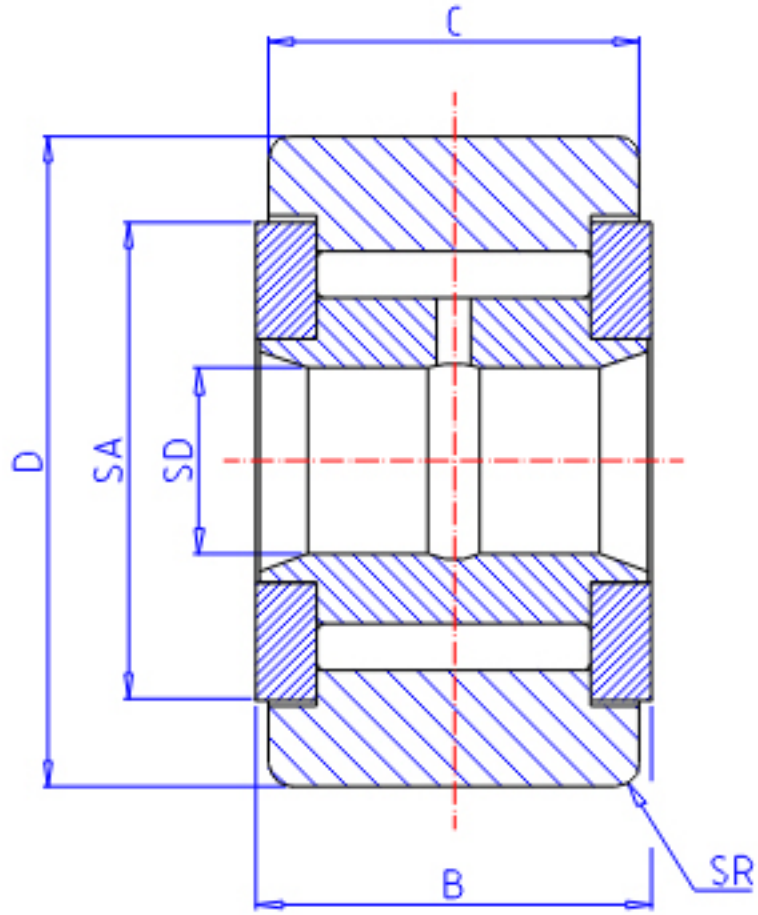

参考资料:<http://www.sozhou.com/p/30afdc39.html>