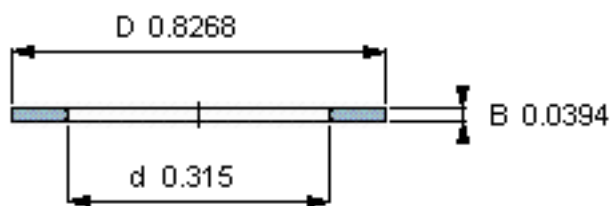

推力圈

推力圈

参考资料:<http://www.sozhou.com/p/30b4fa03.html>