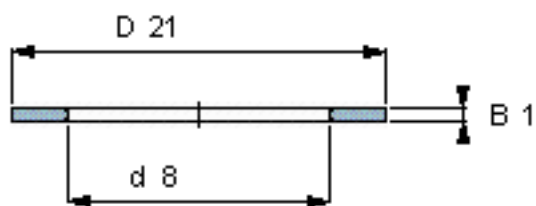

SKF AS 0821参数

尺寸	d	8	mm	-
	D	21	mm	-
	B	1	mm	-
	d₁	-	mm	-
	D₁	-	mm	-
	r₁、r_{1.2}	-	mm	-
重量	重量	2	g	-
型号	型号	AS 0821	-	-

SKF AS 0821图片