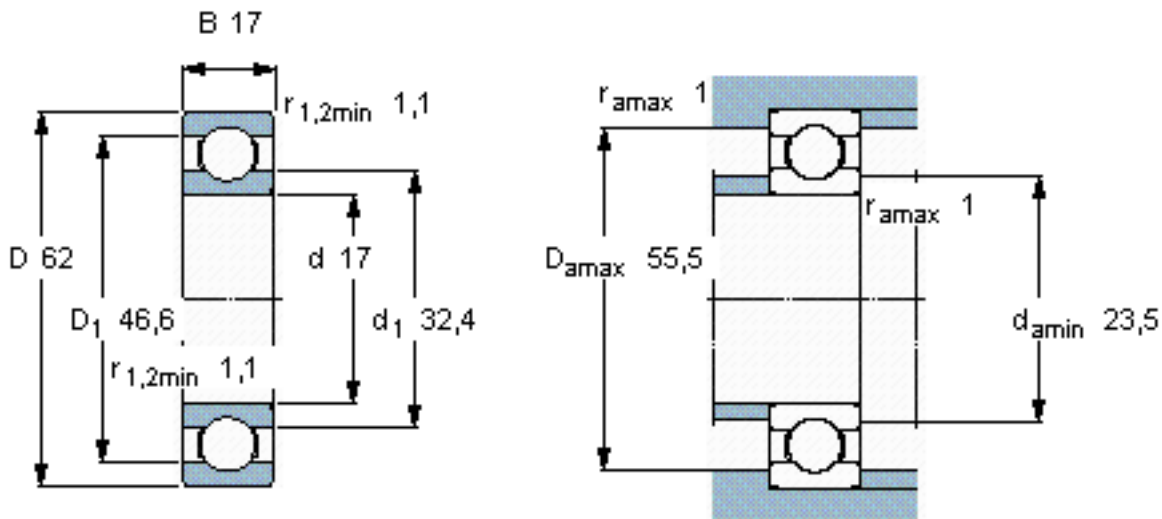

SKF 6403/W64参数

主要尺寸	d	17	mm	-
	D	62	mm	-
	B	17	mm	-
基本额定载荷	C	22900	N	动载荷
	C_0	10800	N	静载荷
疲劳载荷极限	P_u	455	N	-
极限转速	极限转速	7600	r/min	-
重量	重量	270	g	-
型号	* SKF 探索者轴承	6403/W64	-	-

SKF 6403/W64图片

计算系数

k_r 0,035

f_0 11