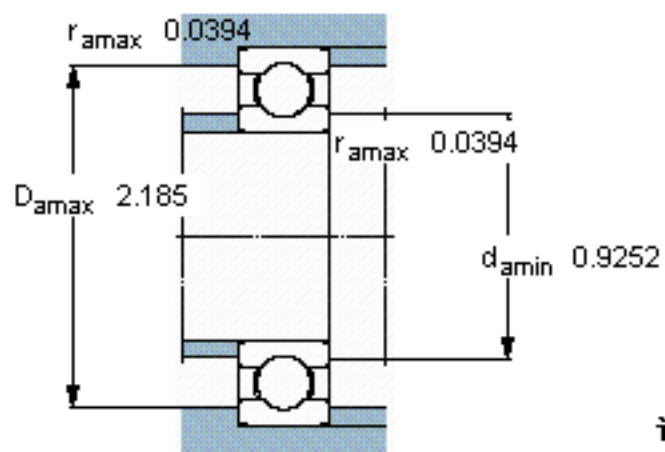

计算系数

k_r 0,035

f_0 11