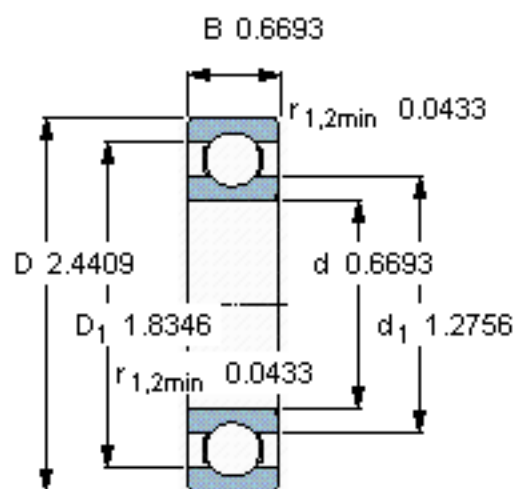

计算系数

k_r 0,035

f_0 11