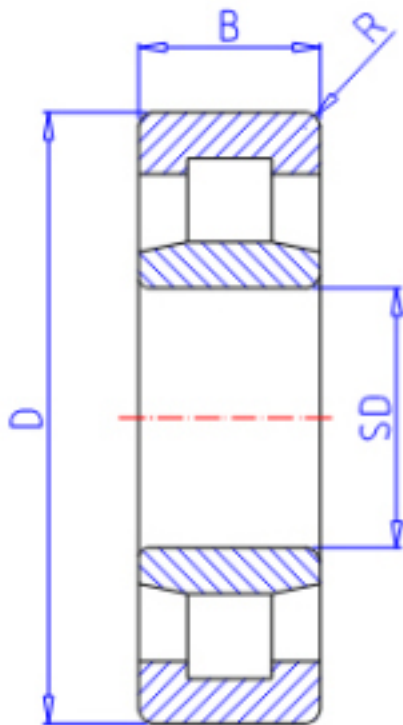

KOYO NU2207参数

主要尺寸	SD	35	mm	内径
	D	72	mm	外径
	B	23	mm	宽度
	R	1.1	mm	(最小)
型号	ORDER	NU2207		型号
基本额定载荷	C	49000	N	动载荷
	C0	51200	N	静载荷
极限转速	NG	8500	1/min	脂润滑
	NO	11000	1/min	油润滑

KOYO NU2207图片

参考资料:<http://www.sozhou.com/p/30df1e88.html>