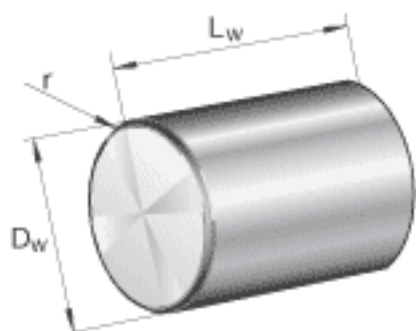

FAG ZRB38X60参数

重量	m	53300	g	质量, 100件
尺寸	L_w	60	mm	长度
	r	1.2	mm	倒角尺寸
	D_w	38	mm	直径

FAG ZRB38X60图片

参考资料:<http://www.sozhou.com/p/30e79aa3.html>