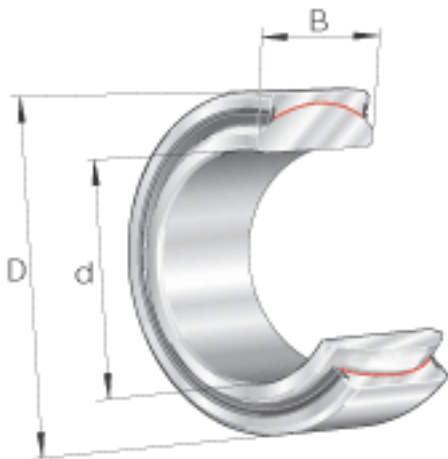

INA GE220-UK-2RS参数

尺寸	d	220	mm	公差: 0 / -0,03
	D	320	mm	公差: 0 / -0,04
	B	135	mm	公差: 0 / -0,3
说明		0 - 0.11	mm	径向内部游隙
尺寸	C	100	mm	公差: 0 / -0,8
	$D_{a \min}$	267	mm	-
	$d_{a \max}$	239.5	mm	-
	d_K	275	mm	-
	$r_{1s \min}$	1.1	mm	倒角尺寸
	$r_{2s \min}$	1.1	mm	倒角尺寸
接触角	α	8		-
重量	m	35500	g	质量
基本额定载荷	C_r	6600000	N	基本额定动载荷, 径向
	C_{0r}	11000000	N	基本额定静载荷, 径向

INA GE220-UK-2RS图片