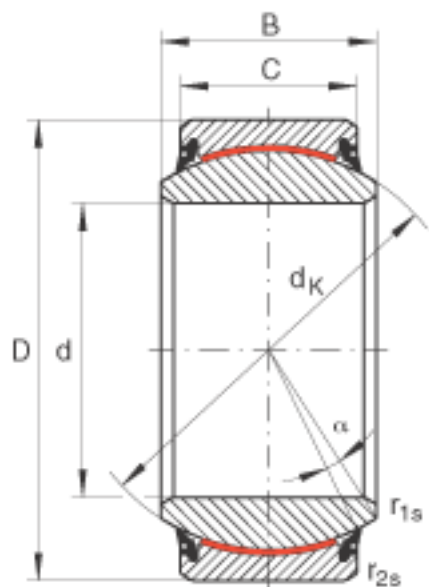

INA GE220-UK-2RS参数

尺寸	d	220	mm	公差: 0 / -0,03
	D	320	mm	公差: 0 / -0,04
	B	135	mm	公差: 0 / -0,3
说明		0 - 0.11	mm	径向内部游隙
尺寸	C	100	mm	公差: 0 / -0,8
	$D_{a \min}$	267	mm	-
	$d_{a \max}$	239.5	mm	-
	d_K	275	mm	-
	$r_{1s \min}$	1.1	mm	倒角尺寸
	$r_{2s \min}$	1.1	mm	倒角尺寸
接触角	α	8		-
重量	m	35500	g	质量
基本额定载荷	C_r	6600000	N	基本额定动载荷, 径向
	C_{0r}	11000000	N	基本额定静载荷, 径向

INA GE220-UK-2RS图片

参考资料:<http://www.sozhou.com/p/30f97048.html>