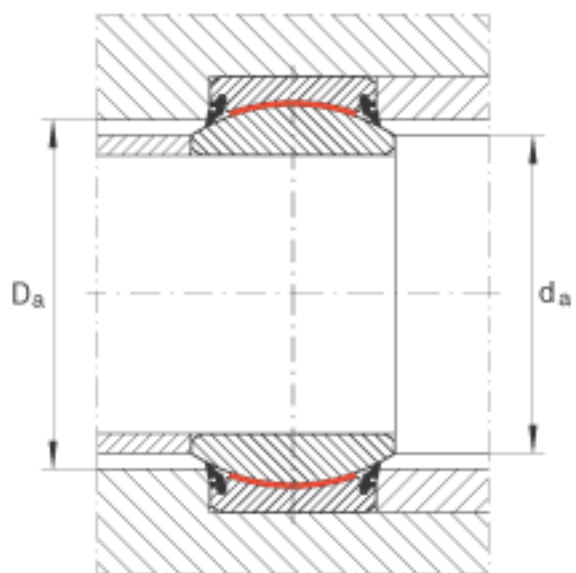

参考资料:<http://www.sozhou.com/p/30f97048.html>