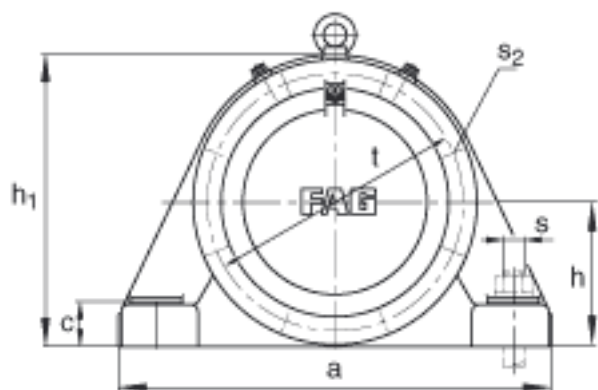

参考资料:<http://www.sozhou.com/p/311dc202.html>