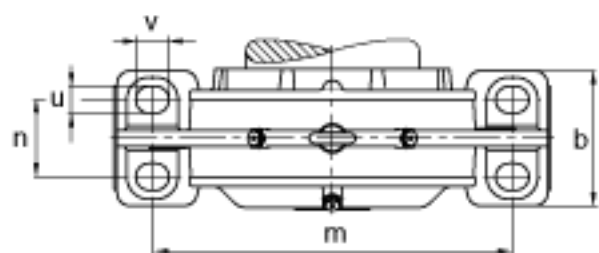

参考资料:<http://www.sozhou.com/p/311dc202.html>