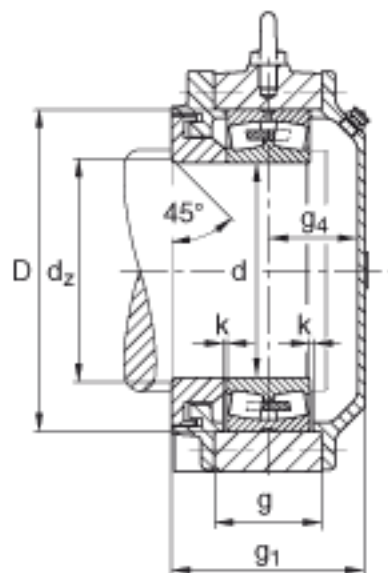

FAG BND2256-Z-Y-AF-S参数

尺寸	d	280	mm	-
	a	1000	mm	-
	h_1	645	mm	-
	g_1	297	mm	-
	b	300	mm	-
	c	100	mm	-
	D	500	mm	-
	d_z	300	mm	-
	g	160	mm	-
	g_4	128	mm	-
	h	320	mm	-
	m	840	mm	-
	n	170	mm	-
	s	M36		-
	说明	s_2	M24	
尺寸	t	555	mm	-
	u	42	mm	-
	v	52	mm	-
说明	s_2	8		数量
		22256		型号, 轴承
重量	m_1	420000	g	质量, 轴承座
说明		BND2256		型号, 轴承座

FAG BND2256-Z-Y-AF-S图片

参考资料:<http://www.sozhou.com/p/311dc202.html>