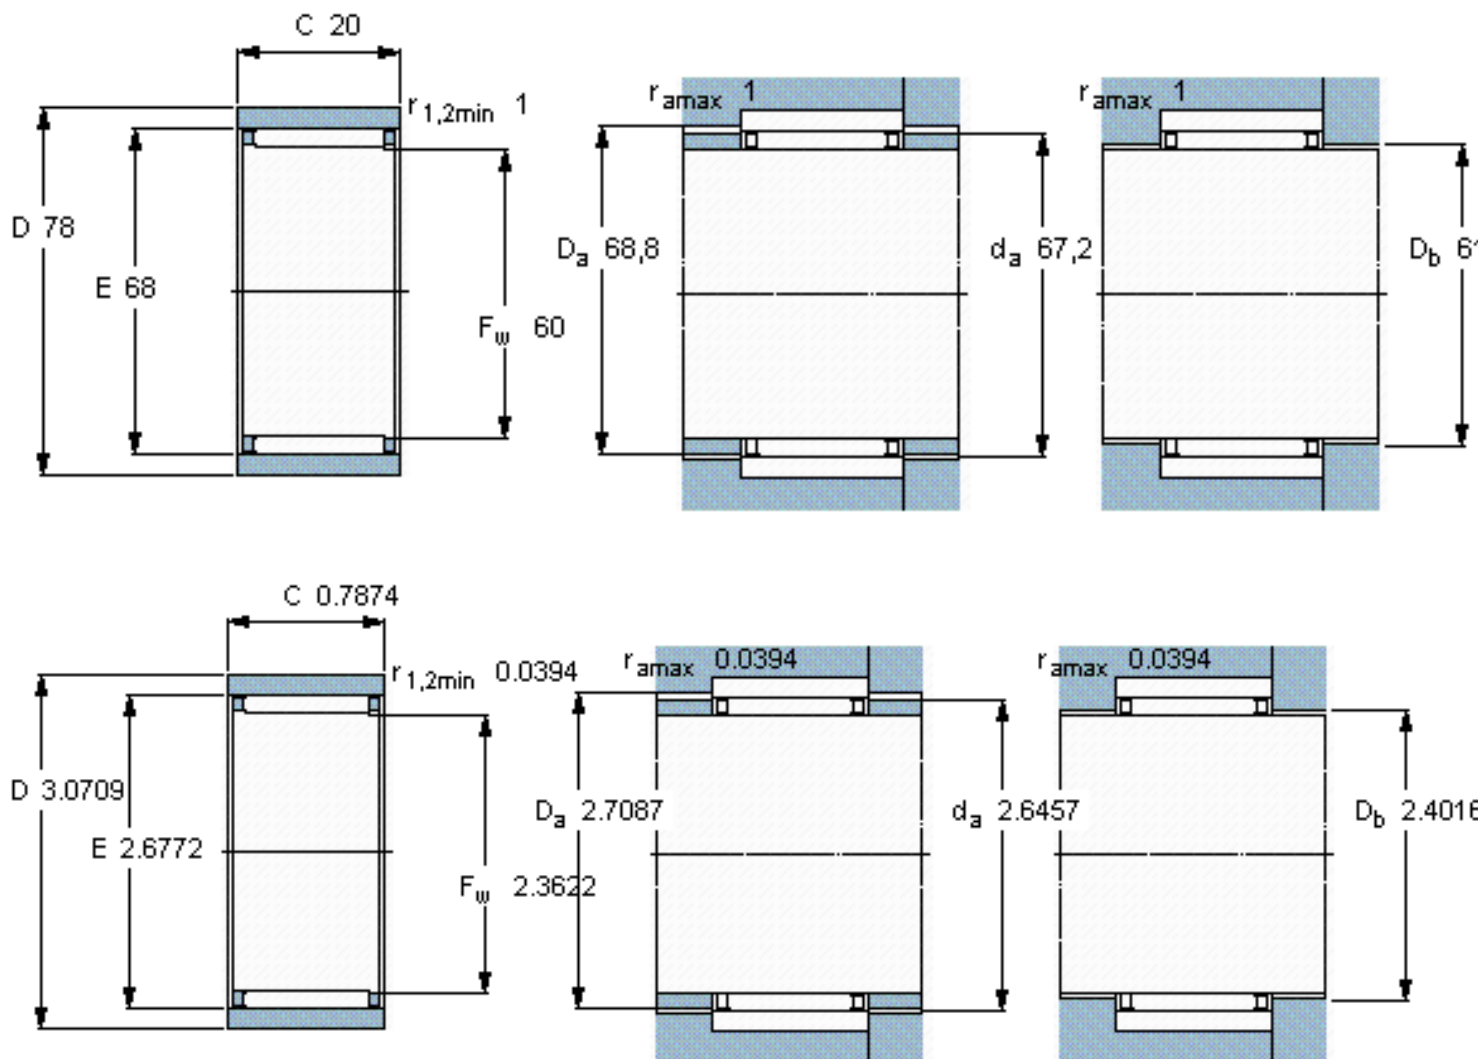

SKF RNAO 60x78x20参数

主要尺寸	F_w	60	mm	-
	D	78	mm	-
	C	20	mm	-
基本额定载荷	C	41800	N	动载荷
	C_0	86500	N	静载荷
疲劳载荷极限	P_u	10600	N	-
额定转速	参考转速	6700	r/min	-
	极限转速	7500	r/min	-
重量	重量	260	g	-
型号	型号	RNAO 60x78x20	-	-

SKF RNAO 60x78x20图片