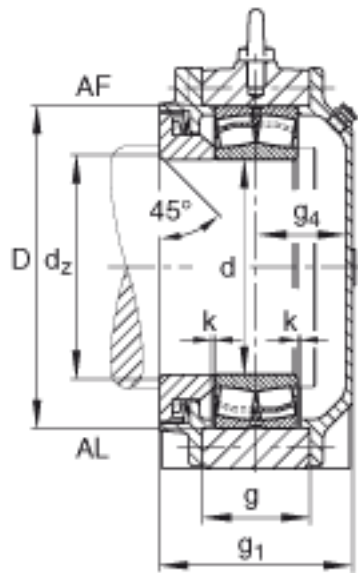

FAG BND2232-Z-T-AF-S参数

尺寸	d	160	mm	-
	a	600	mm	-
	h ₁	385	mm	-
	g ₁	189	mm	-
	b	180	mm	-
	c	58	mm	-
	D	290	mm	-
	d _z	172	mm	-
	g	106	mm	-
	g ₄	78	mm	-
	h	190	mm	-
	m	490	mm	-
	n	105	mm	-
	s	M30		-
说明	s ₂	M16		-
尺寸	t	330	mm	-
	u	36	mm	-
说明	s ₂	6		数量
		22232		型号, 轴承
重量	m ₁	100000	g	质量, 轴承座
说明		BND2232		型号, 轴承座
尺寸	v	45	mm	-

FAG BND2232-Z-T-AF-S图片

参考资料:<http://www.sozhou.com/p/3136c094.html>