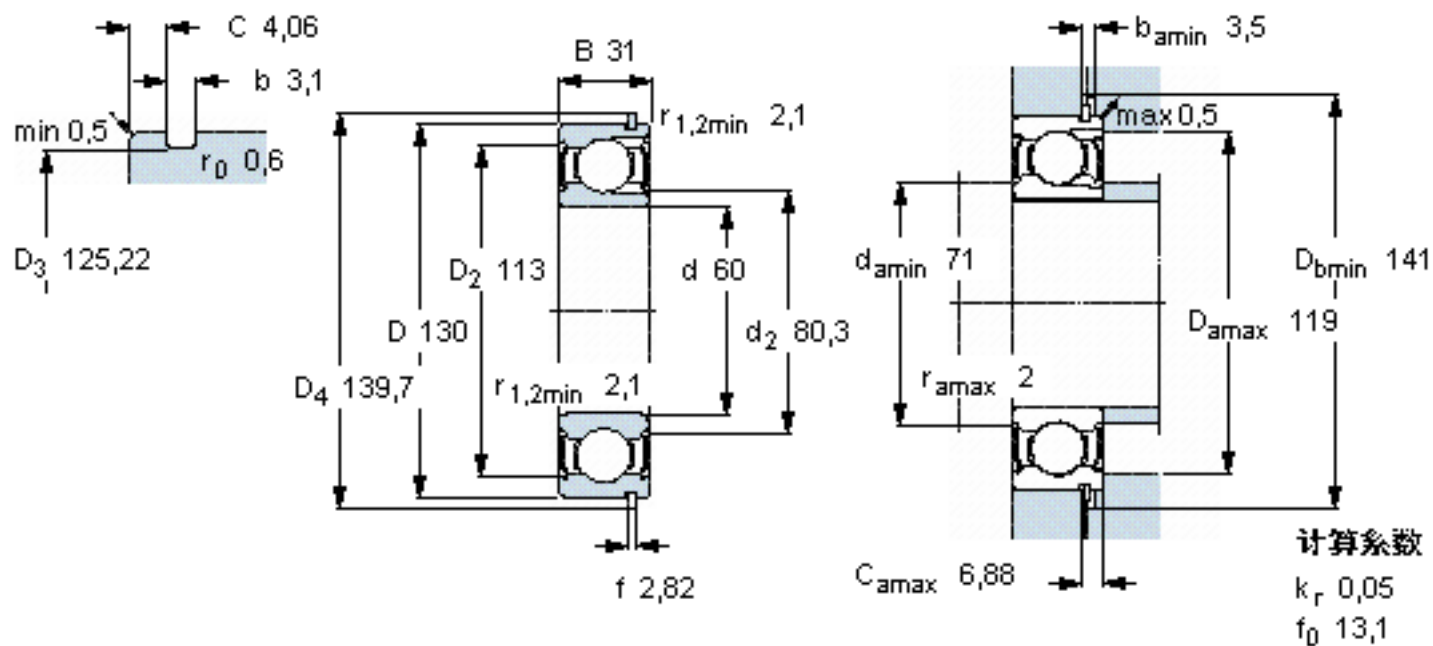

### SKF 312-2ZNR参数

主要尺寸	d	60	mm	-
	D	130	mm	-
	B	31	mm	-
基本额定载荷	C	91300	N	动载荷
	$C_0$	78000	N	静载荷
疲劳载荷极限	$P_u$	3350	N	-
额定转速	参考转速	9500	r/min	-
	极限转速	4800	r/min	-
重量	重量	1850	g	-
型号	带开口环的轴承	312-2ZNR	-	-
	开口环	SP 130	-	-

### SKF 312-2ZNR图片

参考资料: <http://www.sozhou.com/p/315258fd.html>