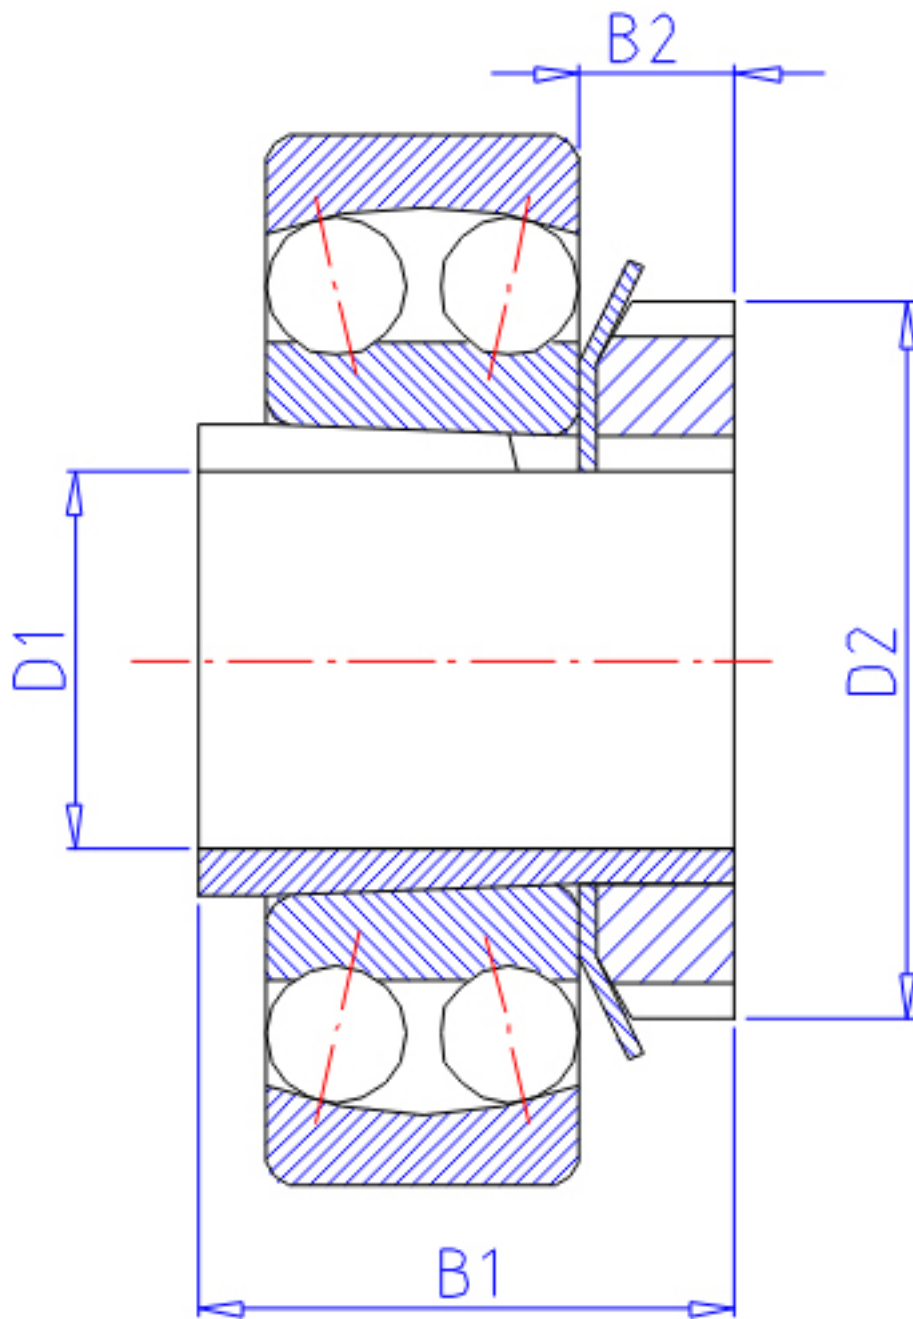

NTN 2318K;H2318X参数

主要尺寸	D1	80	mm	-
	B1	86	mm	-
	D2	120	mm	-
	B2	18	mm	-
型号	ORDER	2318K;H2318X		型号
重量	MASS	1690	g	重量
安装尺寸	S1	6	mm	(最大)
	DA	176	mm	(最大)
	RAS	2.5	mm	(最大)
基本额定载荷	CR	154000	N	动载荷
	COR	57500	N	静载荷

NTN 2318K;H2318X图片

参考资料:<http://www.sozhou.com/p/3182de9b.html>