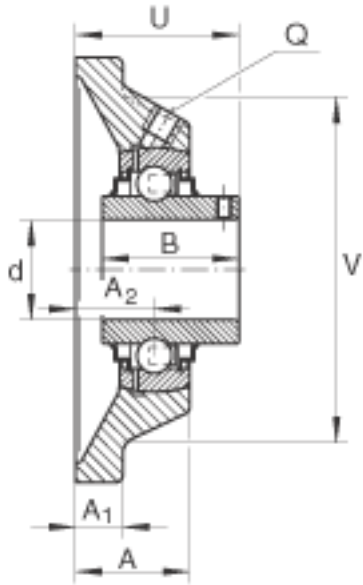

### INA RCJY16参数

尺寸	B	27.4	mm	-
	J	54	mm	-
	N	11.5	mm	-
	Q	M6		-
	V	58	mm	-
	重量	m	510	g
基本额定载荷	$C_r$	9600	N	基本额定动载荷, 径向
	$C_{0r}$	4750	N	基本额定静载荷, 径向
说明		GG. CJ03		轴承座的型号
		GYE16-KRR-B		轴承的型号
尺寸	d	16	mm	-
	L	76	mm	-
	U	32.9	mm	-
	A	27	mm	-
	$A_1$	9.5	mm	-
	$A_2$	17	mm	-

### INA RCJY16图片

参考资料:<http://www.sozhou.com/p/319e7db9.html>