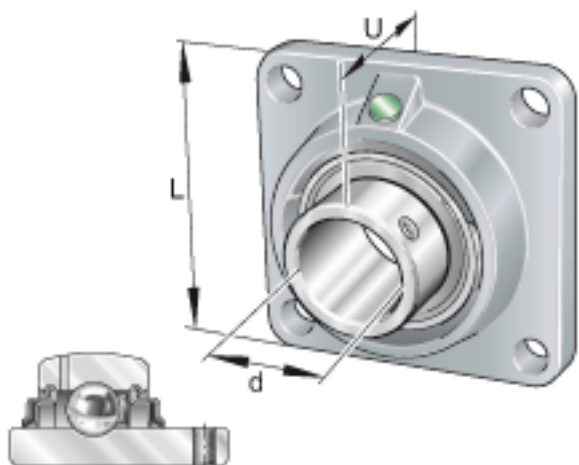

INA RCJY16参数

尺寸	B	27.4	mm	-	
	J	54	mm	-	
	N	11.5	mm	-	
	Q	M6		-	
	V	58	mm	-	
	重量	m	510	g	质量
基本额定载荷	C_r	9600	N	基本额定动载荷, 径向	
	C_{0r}	4750	N	基本额定静载荷, 径向	
说明		GG. CJ03		轴承座的型号	
		GYE16-KRR-B		轴承的型号	
尺寸	d	16	mm	-	
	L	76	mm	-	
	U	32.9	mm	-	
	A	27	mm	-	
	A_1	9.5	mm	-	
	A_2	17	mm	-	

INA RCJY16图片