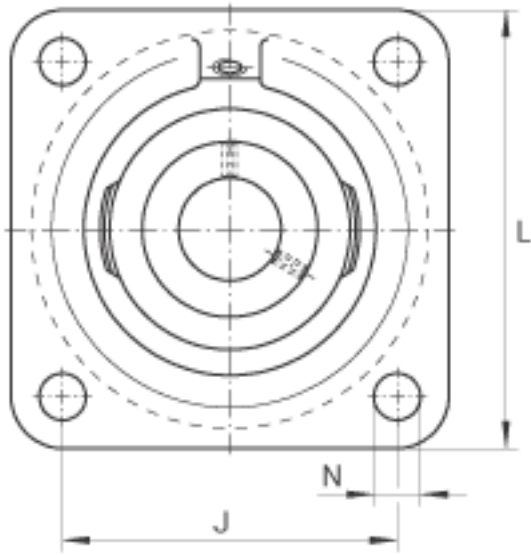

### INA RCJY16参数

尺寸	B	27.4	mm	-
	J	54	mm	-
	N	11.5	mm	-
	Q	M6		-
	V	58	mm	-
	重量	m	510	g
基本额定载荷	$C_r$	9600	N	基本额定动载荷, 径向
	$C_{0r}$	4750	N	基本额定静载荷, 径向
说明		GG. CJ03		轴承座的型号
		GYE16-KRR-B		轴承的型号
尺寸	d	16	mm	-
	L	76	mm	-
	U	32.9	mm	-
	A	27	mm	-
	$A_1$	9.5	mm	-
	$A_2$	17	mm	-

### INA RCJY16图片

参考资料:<http://www.sozhou.com/p/319e7db9.html>