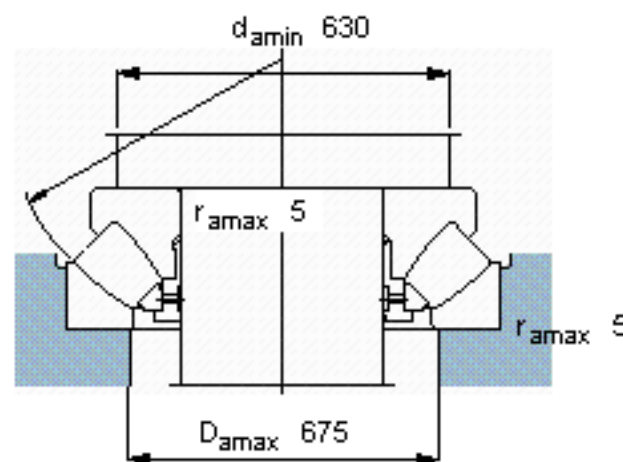

SKF 293/500参数

主要尺寸	d	500	mm	-
	D	750	mm	-
	H	150	mm	-
基本额定载荷	C	4490000	N	动载荷
	C_0	20400000	N	静载荷
疲劳载荷极限	P_u	1560000	N	-
最小载荷系数	参考转速	40	-	-
额定转速	额定转度	430	r/min	-
	极限转速	800	r/min	-
重量	重量	235000	g	-
型号	* SKF 探索者轴承	293/500	-	-

SKF 293/500图片