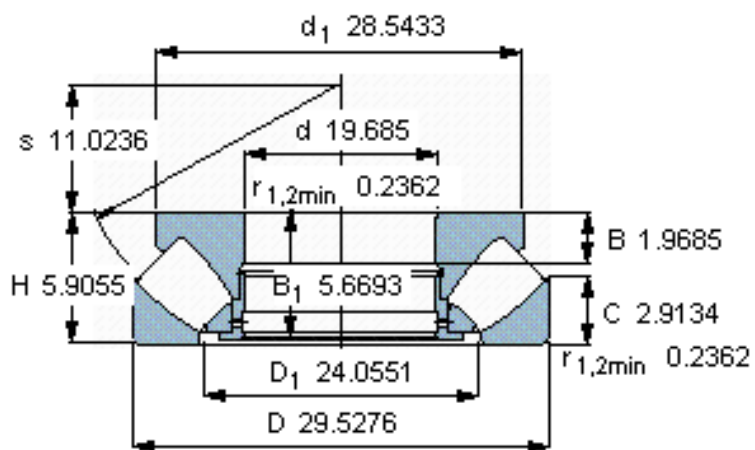

SKF 293/500参数

主要尺寸	d	500	mm	-
	D	750	mm	-
	H	150	mm	-
基本额定载荷	C	4490000	N	动载荷
	C_0	20400000	N	静载荷
疲劳载荷极限	P_u	1560000	N	-
最小载荷系数	参考转速	40	-	-
额定转速	额定转度	430	r/min	-
	极限转速	800	r/min	-
重量	重量	235000	g	-
型号	* SKF 探索者轴承	293/500	-	-

SKF 293/500图片

参考资料:<http://www.sozhou.com/p/31a8072c.html>