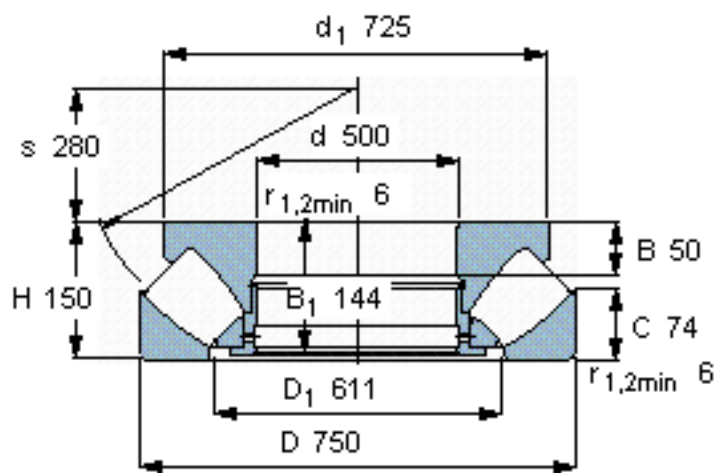

SKF 293/500参数

主要尺寸	d	500	mm	-
	D	750	mm	-
	H	150	mm	-
基本额定载荷	C	4490000	N	动载荷
	C_0	20400000	N	静载荷
疲劳载荷极限	P_u	1560000	N	-
最小载荷系数	参考转速	40	-	-
额定转速	额定转度	430	r/min	-
	极限转速	800	r/min	-
重量	重量	235000	g	-
型号	* SKF 探索者轴承	293/500	-	-

SKF 293/500图片

参考资料:<http://www.sozhou.com/p/31a8072c.html>