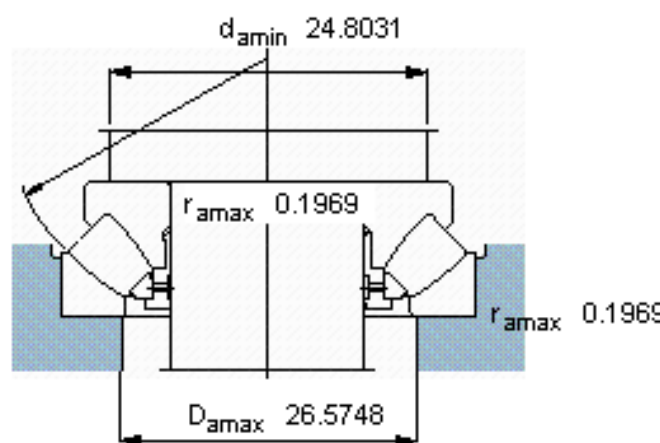

SKF 293/500参数

主要尺寸	d	500	mm	-
	D	750	mm	-
	H	150	mm	-
基本额定载荷	C	4490000	N	动载荷
	C_0	20400000	N	静载荷
疲劳载荷极限	P_u	1560000	N	-
最小载荷系数	参考转速	40	-	-
额定转速	额定转度	430	r/min	-
	极限转速	800	r/min	-
重量	重量	235000	g	-
型号	* SKF 探索者轴承	293/500	-	-

SKF 293/500图片