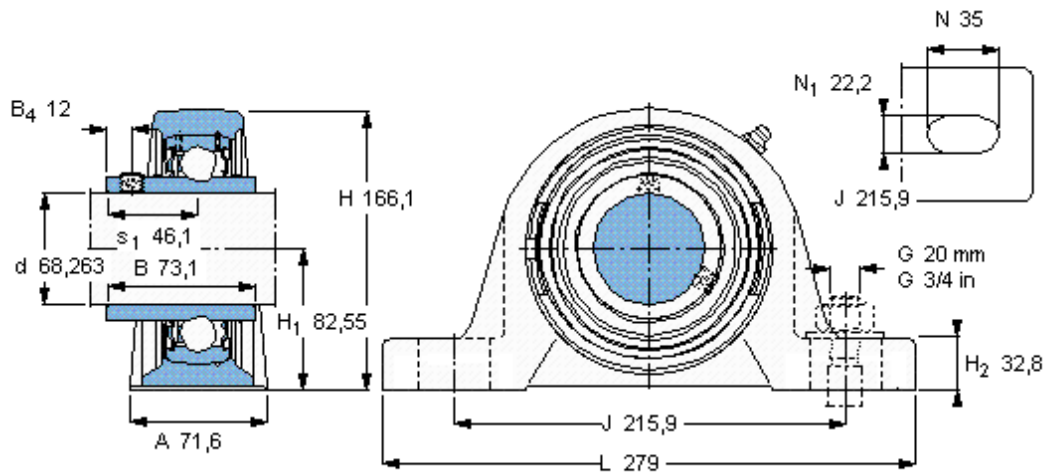

**SKF SYM 2. 11/16 TF/AH参数**

主要尺寸	d	68.263	mm	-
	A	71.6	mm	-
	H	166.1	mm	-
	H <sub>1</sub>	82.55	mm	-
	L	279	mm	-
基本额定载荷	C	66300	N	动载荷
	C <sub>0</sub>	49000	N	静载荷
极限转速	带h6轴公差	2600	r/min	-
重量	重量	7500	g	-
型号	轴承单元	SYM 2. 11/16 TF/AH	-	-
	轴承座	SY 515 U/AH	-	-
	轴承	YAR 215-211-2F/AH	-	-

**SKF SYM 2. 11/16 TF/AH图片**

平头螺钉  
适宜的止动环 [Nm]  
六角键销尺寸 [mm]

7/16-20x7/16  
28,5  
5,55625

参考资料: <http://www.sozhou.com/p/31ed35d9.html>

平头螺钉  
 适宜的止动环 [Nm]  
 六角键销尺寸 [mm]

7/16-20x7.1  
 28,5  
 5,55625