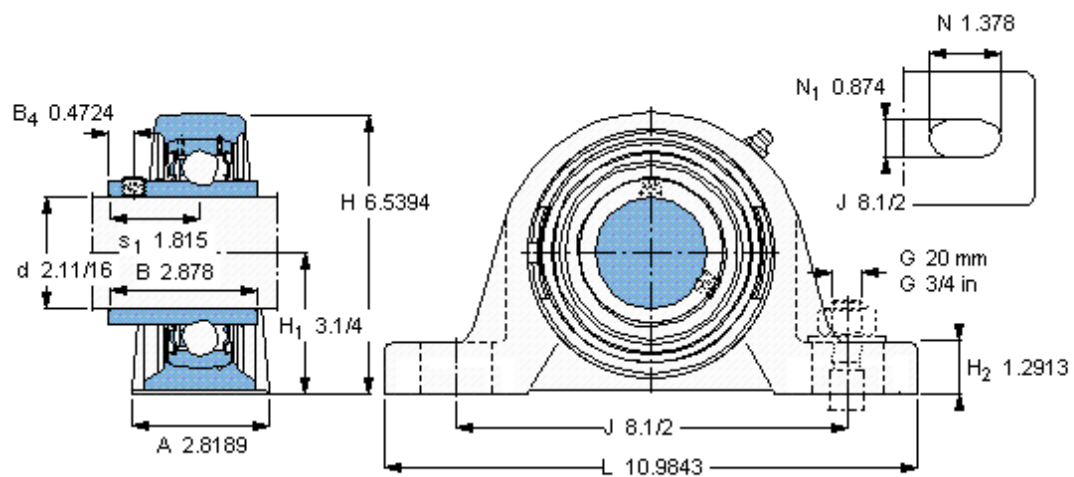

**SKF SYM 2. 11/16 TF/AH参数**

主要尺寸	d	68.263	mm	-
	A	71.6	mm	-
	H	166.1	mm	-
	H <sub>1</sub>	82.55	mm	-
	L	279	mm	-
基本额定载荷	C	66300	N	动载荷
	C <sub>0</sub>	49000	N	静载荷
极限转速	带h6轴公差	2600	r/min	-
重量	重量	7500	g	-
型号	轴承单元	SYM 2. 11/16 TF/AH	-	-
	轴承座	SY 515 U/AH	-	-
	轴承	YAR 215-211-2F/AH	-	-

**SKF SYM 2. 11/16 TF/AH图片**

平头螺钉  
适宜的止动环 [Nm]  
六角键销尺寸 [mm]

7/16-20x7/16  
28,5  
5,55625

参考资料: <http://www.sozhou.com/p/31ed35d9.html>

平头螺钉  
 适宜的止动环 [Nm]  
 六角键销尺寸 [mm]

7/16-20x7.1  
 28,5  
 5,55625