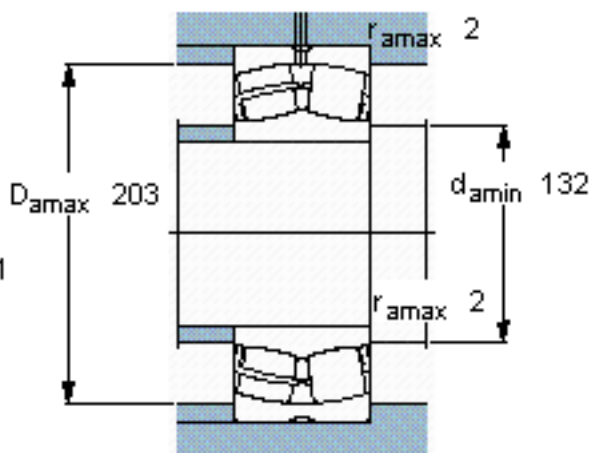

SKF 23224 CC/W33 *参数

主要尺寸	d	120	mm	-
	D	215	mm	-
	B	76	mm	-
基本额定载荷	C	695000	N	动载荷
	C_0	930000	N	静载荷
疲劳载荷极限	P_u	93000	N	-
额定转速	参考转速	2000	r/min	-
	极限转速	2800	r/min	-
重量	重量	12000	g	-
型号	* SKF 探索者轴承	23224 CC/W33 *	-	-

SKF 23224 CC/W33 *图片

计算系数
e 0,35
Y₁ 1,9
Y₂ 2,9
Y₀ 1,8

计算系数
e 0,35
Y₁ 1,9
Y₂ 2,9
Y₀ 1,8

参考资料:<http://www.sozhou.com/p/31ee2189.html>