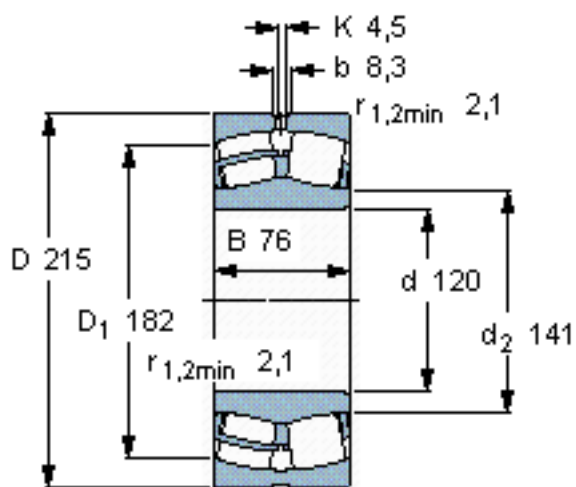

SKF 23224 CC/W33 *参数

主要尺寸	d	120	mm	-
	D	215	mm	-
	B	76	mm	-
基本额定载荷	C	695000	N	动载荷
	C_0	930000	N	静载荷
疲劳载荷极限	P_u	93000	N	-
额定转速	参考转速	2000	r/min	-
	极限转速	2800	r/min	-
重量	重量	12000	g	-
型号	* SKF 探索者轴承	23224 CC/W33 *	-	-

SKF 23224 CC/W33 *图片

计算系数
e 0,35
Y₁ 1,9
Y₂ 2,9
Y₀ 1,8

计算系数
e 0,35
Y₁ 1,9
Y₂ 2,9
Y₀ 1,8

参考资料:<http://www.sozhou.com/p/31ee2189.html>