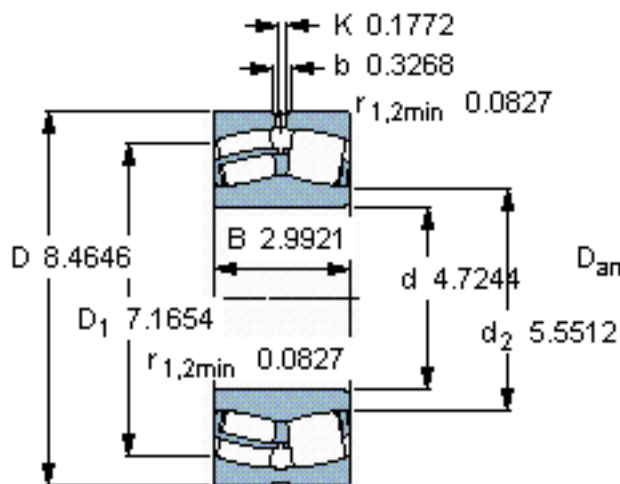

SKF 23224 CC/W33 *参数

主要尺寸	d	120	mm	-
	D	215	mm	-
	B	76	mm	-
基本额定载荷	C	695000	N	动载荷
	C_0	930000	N	静载荷
疲劳载荷极限	P_u	93000	N	-
额定转速	参考转速	2000	r/min	-
	极限转速	2800	r/min	-
重量	重量	12000	g	-
型号	* SKF 探索者轴承	23224 CC/W33 *	-	-

SKF 23224 CC/W33 *图片

计算系数
e 0,35
Y₁ 1,9
Y₂ 2,9
Y₀ 1,8

计算系数
e 0,35
Y₁ 1,9
Y₂ 2,9
Y₀ 1,8

参考资料:<http://www.sozhou.com/p/31ee2189.html>