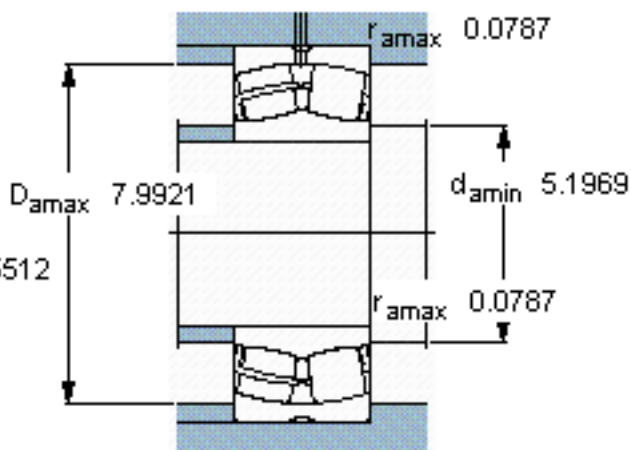

SKF 23224 CC/W33 *参数

主要尺寸	d	120	mm	-
	D	215	mm	-
	B	76	mm	-
基本额定载荷	C	695000	N	动载荷
	C_0	930000	N	静载荷
疲劳载荷极限	P_u	93000	N	-
额定转速	参考转速	2000	r/min	-
	极限转速	2800	r/min	-
重量	重量	12000	g	-
型号	* SKF 探索者轴承	23224 CC/W33 *	-	-

SKF 23224 CC/W33 *图片

计算系数
e 0,35
Y₁ 1,9
Y₂ 2,9
Y₀ 1,8

计算系数
e 0,35
Y₁ 1,9
Y₂ 2,9
Y₀ 1,8

参考资料:<http://www.sozhou.com/p/31ee2189.html>