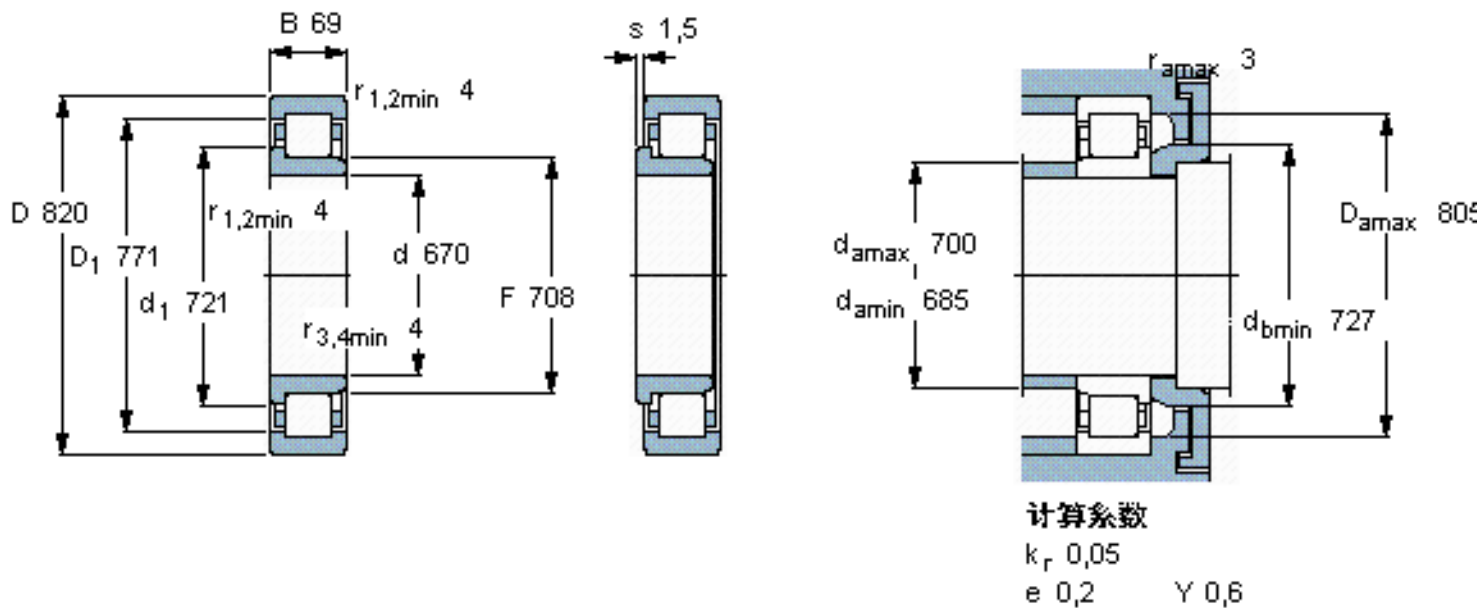

SKF NJ 18/670 MA6/343016参数

主要尺寸	d	670	mm	-
	D	820	mm	-
	B	69	mm	-
基本额定载荷	C	1230000	N	动载荷
	$C_0$	2800000	N	静载荷
疲劳载荷极限	$P_u$	204000	N	-
额定转速	参考转速	670	r/min	-
	极限转速	900	r/min	-
重量	重量	84500	g	-
型号	* SKF 探索者轴承	NJ 18/670 MA6/343016	-	-
角圈	型号	-	-	-

SKF NJ 18/670 MA6/343016图片

参考资料:<http://www.sozhou.com/p/320e40b0.html>

计算系数

$k_r$  0,05

$e$  0,2      $Y$  0,6