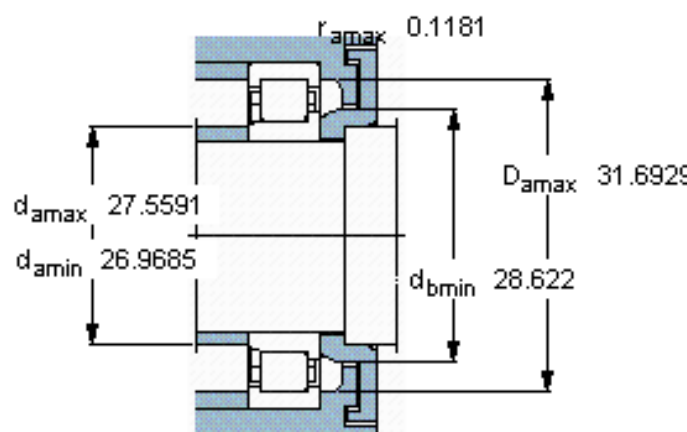

SKF NJ 18/670 MA6/343016参数

主要尺寸	d	670	mm	-
	D	820	mm	-
	B	69	mm	-
基本额定载荷	C	1230000	N	动载荷
	$C_0$	2800000	N	静载荷
疲劳载荷极限	$P_u$	204000	N	-
额定转速	参考转速	670	r/min	-
	极限转速	900	r/min	-
重量	重量	84500	g	-
型号	* SKF 探索者轴承	NJ 18/670 MA6/343016	-	-
角圈	型号	-	-	-

SKF NJ 18/670 MA6/343016图片

参考资料:<http://www.sozhou.com/p/320e40b0.html>

计算系数

$k_r$  0,05

$e$  0,2      $Y$  0,6