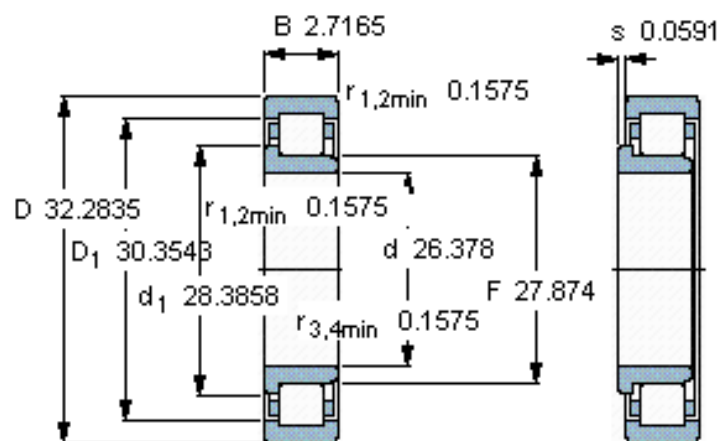

SKF NJ 18/670 MA6/343016参数

主要尺寸	d	670	mm	-
	D	820	mm	-
	B	69	mm	-
基本额定载荷	C	1230000	N	动载荷
	$C_0$	2800000	N	静载荷
疲劳载荷极限	$P_u$	204000	N	-
额定转速	参考转速	670	r/min	-
	极限转速	900	r/min	-
重量	重量	84500	g	-
型号	* SKF 探索者轴承	NJ 18/670 MA6/343016	-	-
角圈	型号	-	-	-

SKF NJ 18/670 MA6/343016图片

参考资料:<http://www.sozhou.com/p/320e40b0.html>

计算系数

$k_r$  0,05

$e$  0,2      $Y$  0,6