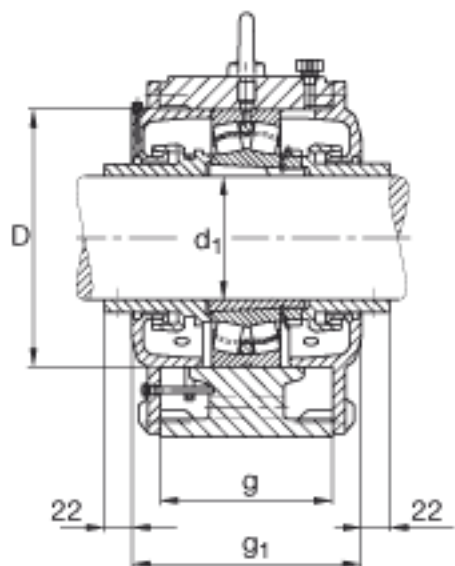

参考资料:<http://www.sozhou.com/p/321ab628.html>