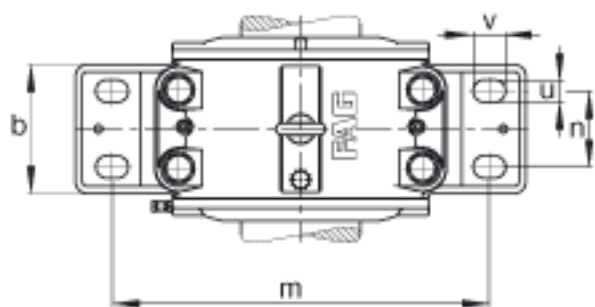

参考资料:<http://www.sozhou.com/p/321ab628.html>