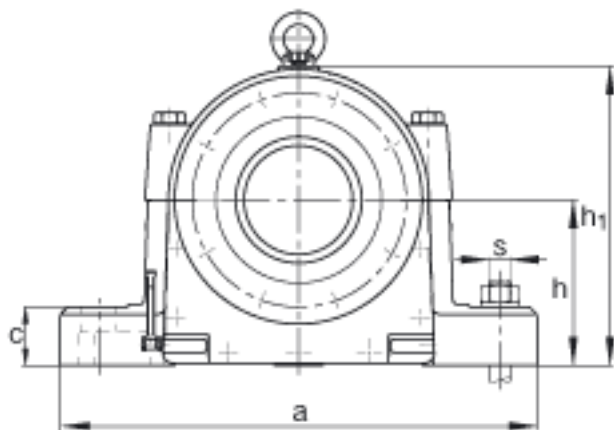

参考资料:<http://www.sozhou.com/p/321ab628.html>