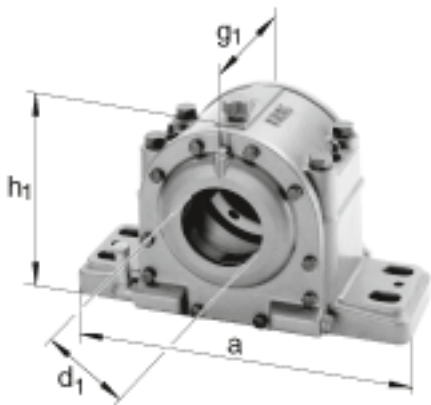

FAG LOE630-N-BF-L参数

尺寸	d_1	135	mm	-	
	a	760	mm	-	
	h_1	465	mm	-	
	g_1	335	mm	-	
说明		75-110	mm	油位高度	
尺寸	b	200	mm	-	
	c	85	mm	-	
	D	320	mm	-	
	g	240	mm	-	
	h	265	mm	-	
	m	630	mm	-	
	n	125	mm	-	
	s	M36		-	
	u	42	mm	-	
	v	60	mm	-	
	重量	m_1	200000	g	质量, 轴承座
说明		22330K		型号, 轴承	
		H2330		质量, 紧定套	
		6.2 l		初始润滑油量	
		LOE630-N-BF-L		型号, 轴承座	

FAG LOE630-N-BF-L图片