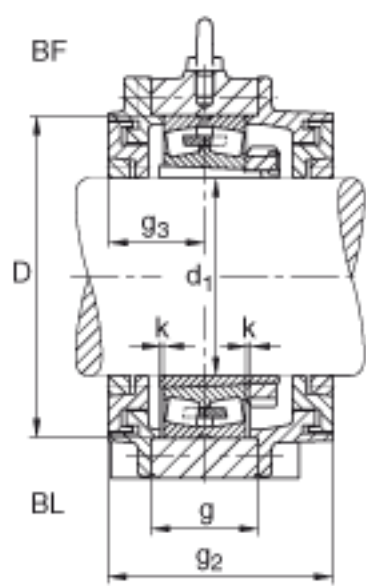

FAG BND2260-H-W-Y-BL-S参数

尺寸	d ₁	280	mm	-
	a	1100	mm	-
	h ₁	695	mm	-
	g ₂	352	mm	-
	b	330	mm	-
	c	105	mm	-
	D	540	mm	-
	g	178	mm	-
	g ₃	156	mm	-
	h	350	mm	-
	m	920	mm	-
	n	180	mm	-
	s	M48		-
说明	s ₂	M24		-
尺寸	t	600	mm	-
	u	56	mm	-
	v	75	mm	-
说明	s ₂	8		数量
		22260K		型号, 轴承
其他		H3160-HG		质量, 紧定套
重量	m ₁	485000	g	质量, 轴承座
说明		BND2260		型号, 轴承座
尺寸	k	4	mm	-

FAG BND2260-H-W-Y-BL-S图片

参考资料:<http://www.sozhou.com/p/324ad88e.html>