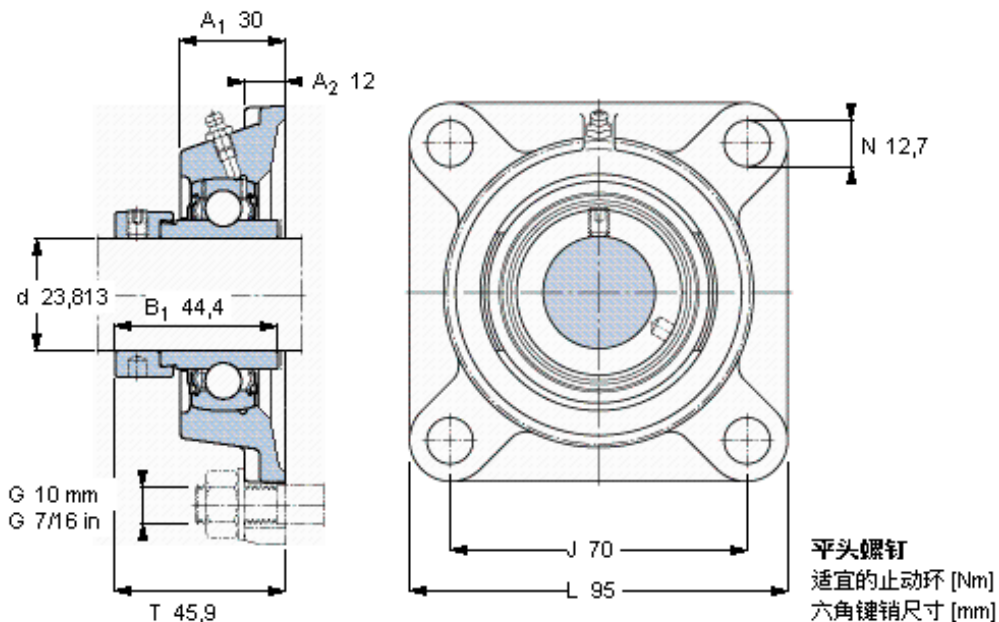

SKF FY 15/16 WF参数

主要尺寸	d	23.813	mm	-
	A ₁	30	mm	-
	J	70	mm	-
	L	95	mm	-
	T	45.9	mm	-
基本额定载荷	C	14000	N	动载荷
	C ₀	7800	N	静载荷
极限转速	带h6轴公差	7000	r/min	-
重量	重量	840	g	-
型号	轴承单元	FY 15/16 WF	-	-
	轴承座	FY 505 U	-	-
	轴承	YEL 205-015-2F	-	-

SKF FY 15/16 WF图片

10-32x1/4
4
3,175

参考资料: <http://www.sozhou.com/p/329a264c.html>

平头螺钉
 适宜的止动环 [Nm]
 六角键销尺寸 [mm]

10-32x1/4
 4
 3,175