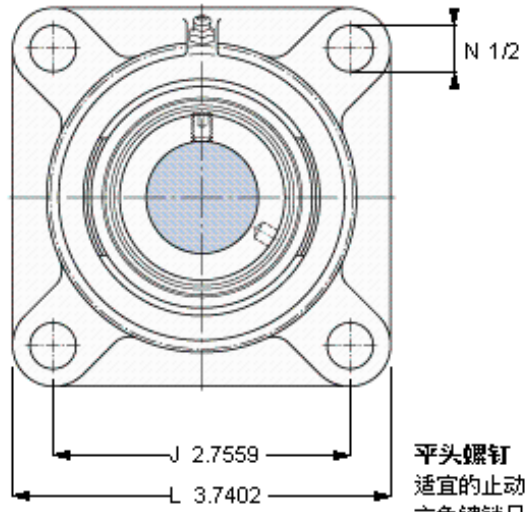

SKF FY 15/16 WF参数

主要尺寸	d	23.813	mm	-
	A ₁	30	mm	-
	J	70	mm	-
	L	95	mm	-
	T	45.9	mm	-
基本额定载荷	C	14000	N	动载荷
	C ₀	7800	N	静载荷
极限转速	带h6轴公差	7000	r/min	-
重量	重量	840	g	-
型号	轴承单元	FY 15/16 WF	-	-
	轴承座	FY 505 U	-	-
	轴承	YEL 205-015-2F	-	-

SKF FY 15/16 WF图片

10-32x1/4
4
3,175

参考资料: <http://www.sozhou.com/p/329a264c.html>

平头螺钉
 适宜的止动环 [Nm]
 六角键销尺寸 [mm]

10-32x1/4
 4
 3,175