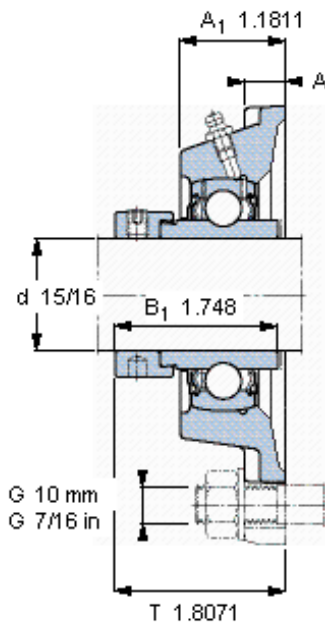

SKF FY 15/16 WF参数

主要尺寸	d	23.813	mm	-
	A ₁	30	mm	-
	J	70	mm	-
	L	95	mm	-
	T	45.9	mm	-
基本额定载荷	C	14000	N	动载荷
	C ₀	7800	N	静载荷
极限转速	带h6轴公差	7000	r/min	-
重量	重量	840	g	-
型号	轴承单元	FY 15/16 WF	-	-
	轴承座	FY 505 U	-	-
	轴承	YEL 205-015-2F	-	-

SKF FY 15/16 WF图片

10-32x1/4
4
3,175

参考资料: <http://www.sozhou.com/p/329a264c.html>

平头螺钉
 适宜的止动环 [Nm]
 六角键销尺寸 [mm]

10-32x1/4
 4
 3,175