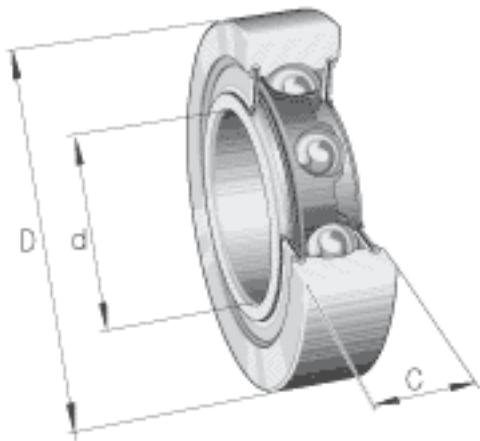

INA LR204-X-2RSR参数

尺寸	d	20	mm	-
	D	52	mm	-
	C	14	mm	-
	d₂	29	mm	-
	r_{min}	1	mm	-
重量	m	150	g	质量
基本额定载荷	C_{r w}	10600	N	滚轮的有效额定动载荷 (径向)
	C_{0r w}	5700	N	滚轮的有效额定静载荷 (径向)
疲劳极限载荷	C_{ur w}	295	N	疲劳极限载荷
极限转速	n_{D G}	8000	r/min	转速 (脂润滑下连续运转)
说明				圆柱形外表面滚轮

INA LR204-X-2RSR图片

参考资料:<http://www.sozhou.com/p/32a64aa0.html>