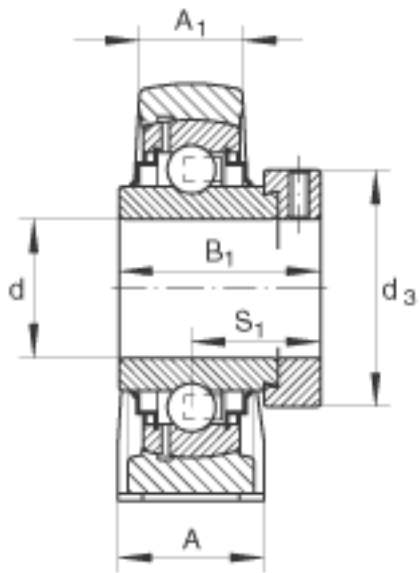

INA RASE40-FA164参数

尺寸	d	40	mm	-
	L	179	mm	-
	H ₂	99	mm	-
	A	48	mm	-
	A ₁	30	mm	-
	B ₁	56.5	mm	-
	d _{3 max}	58	mm	-
	H	49.2	mm	-
	H ₁	19	mm	-
	J	138	mm	-
	N	14	mm	-
	N ₁	26	mm	-
	Q	Rp 1/8		-
	S ₁	35.1	mm	-
	重量	m	1970	g
基本额定载荷	C _r	32500	N	基本额定动载荷, 径向
	C _{0r}	19800	N	基本额定静载荷, 径向
说明		GG. ASE/AK08-N		轴承座的型号
		GE40-KRR-B-FA164		轴承的型号
				带润滑喷嘴 DIN 71412-AR 1/8

INA RASE40-FA164图片

参考资料:<http://www.sozhou.com/p/32c8ae99.html>