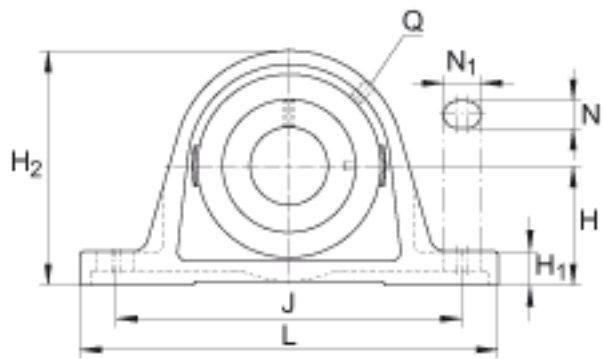

参考资料:<http://www.sozhou.com/p/32c8ae99.html>