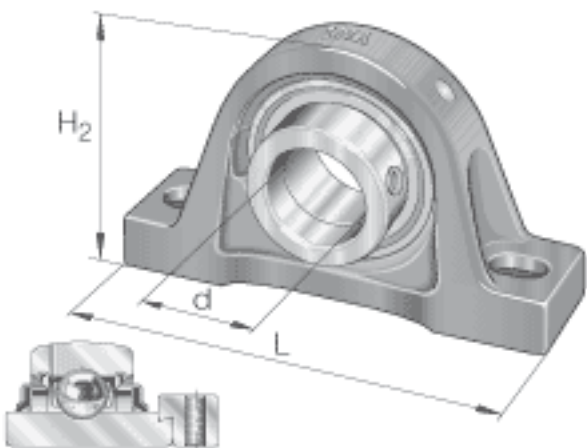

INA RASE40-FA164参数

尺寸	d	40	mm	-	
	L	179	mm	-	
	H₂	99	mm	-	
	A	48	mm	-	
	A₁	30	mm	-	
	B₁	56.5	mm	-	
	d_{3 max}	58	mm	-	
	H	49.2	mm	-	
	H₁	19	mm	-	
	J	138	mm	-	
	N	14	mm	-	
	N₁	26	mm	-	
	Q	Rp 1/8		-	
	S₁	35.1	mm	-	
	重量	m	1970	g	质量
基本额定载荷	C_r	32500	N	基本额定动载荷, 径向	
	C_{0r}	19800	N	基本额定静载荷, 径向	
说明		GG. ASE/AK08-N		轴承座的型号	
		GE40-KRR-B-FA164		轴承的型号	
				带润滑喷嘴 DIN 71412-AR 1/8	

INA RASE40-FA164图片