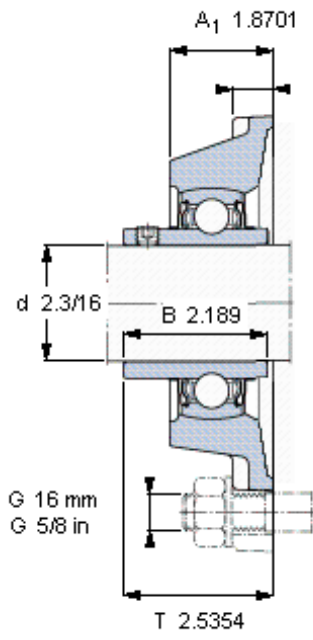

SKF FY 2.3/16 TF/VA228参数

主要尺寸	d	55.563	mm	-
	A ₁	47.5	mm	-
	J	130	mm	-
	L	162	mm	-
	T	64.4	mm	-
基本额定载荷	C ₀	29000	N	静载荷
重量	重量	3550	g	-
型号	轴承单元	FY 2.3/16 TF/VA228	-	-
	轴承座	FY 511 U/VA228	-	-
	轴承	YAR 211-203- 2FW/VA228	-	-

SKF FY 2.3/16 TF/VA228图片

3/8-24x3/4
16,5
4,7625

参考资料: <http://www.sozhou.com/p/32d7cafe.html>

平头螺钉
 适宜的止动环 [Nm]
 六角键销尺寸 [mm]

3/8-24x3/4
 16,5
 4,7625