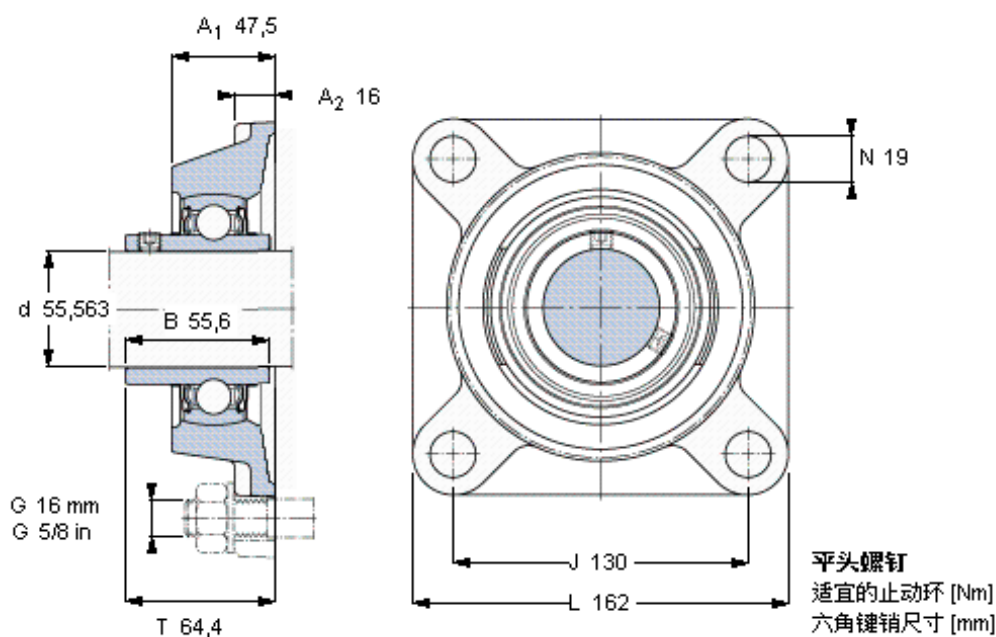

SKF FY 2.3/16 TF/VA228参数

主要尺寸	d	55.563	mm	-
	A ₁	47.5	mm	-
	J	130	mm	-
	L	162	mm	-
	T	64.4	mm	-
基本额定载荷	C ₀	29000	N	静载荷
重量	重量	3550	g	-
型号	轴承单元	FY 2.3/16 TF/VA228	-	-
	轴承座	FY 511 U/VA228	-	-
	轴承	YAR 211-203- 2FW/VA228	-	-

SKF FY 2.3/16 TF/VA228图片

3/8-24x3/4
16,5
4,7625

参考资料: <http://www.sozhou.com/p/32d7cafe.html>

平头螺钉
 适宜的止动环 [Nm]
 六角键销尺寸 [mm]

3/8-24x3/4
 16,5
 4,7625