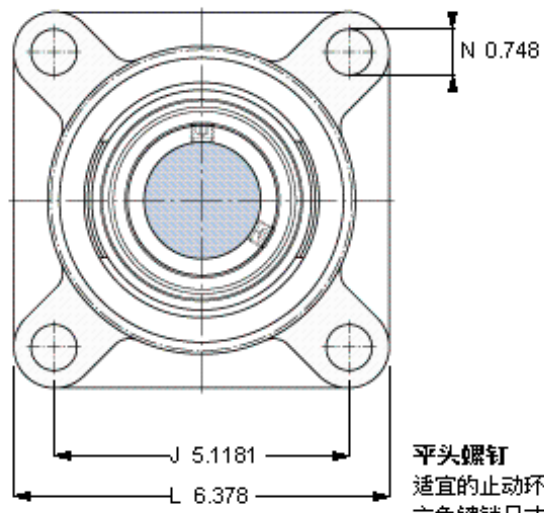

SKF FY 2.3/16 TF/VA228参数

主要尺寸	d	55.563	mm	-
	A ₁	47.5	mm	-
	J	130	mm	-
	L	162	mm	-
	T	64.4	mm	-
基本额定载荷	C ₀	29000	N	静载荷
重量	重量	3550	g	-
型号	轴承单元	FY 2.3/16 TF/VA228	-	-
	轴承座	FY 511 U/VA228	-	-
	轴承	YAR 211-203- 2FW/VA228	-	-

SKF FY 2.3/16 TF/VA228图片

3/8-24x3/4
16,5
4,7625

参考资料: <http://www.sozhou.com/p/32d7cafe.html>

平头螺钉
 适宜的止动环 [Nm]
 六角键销尺寸 [mm]

3/8-24x3/4
 16,5
 4,7625